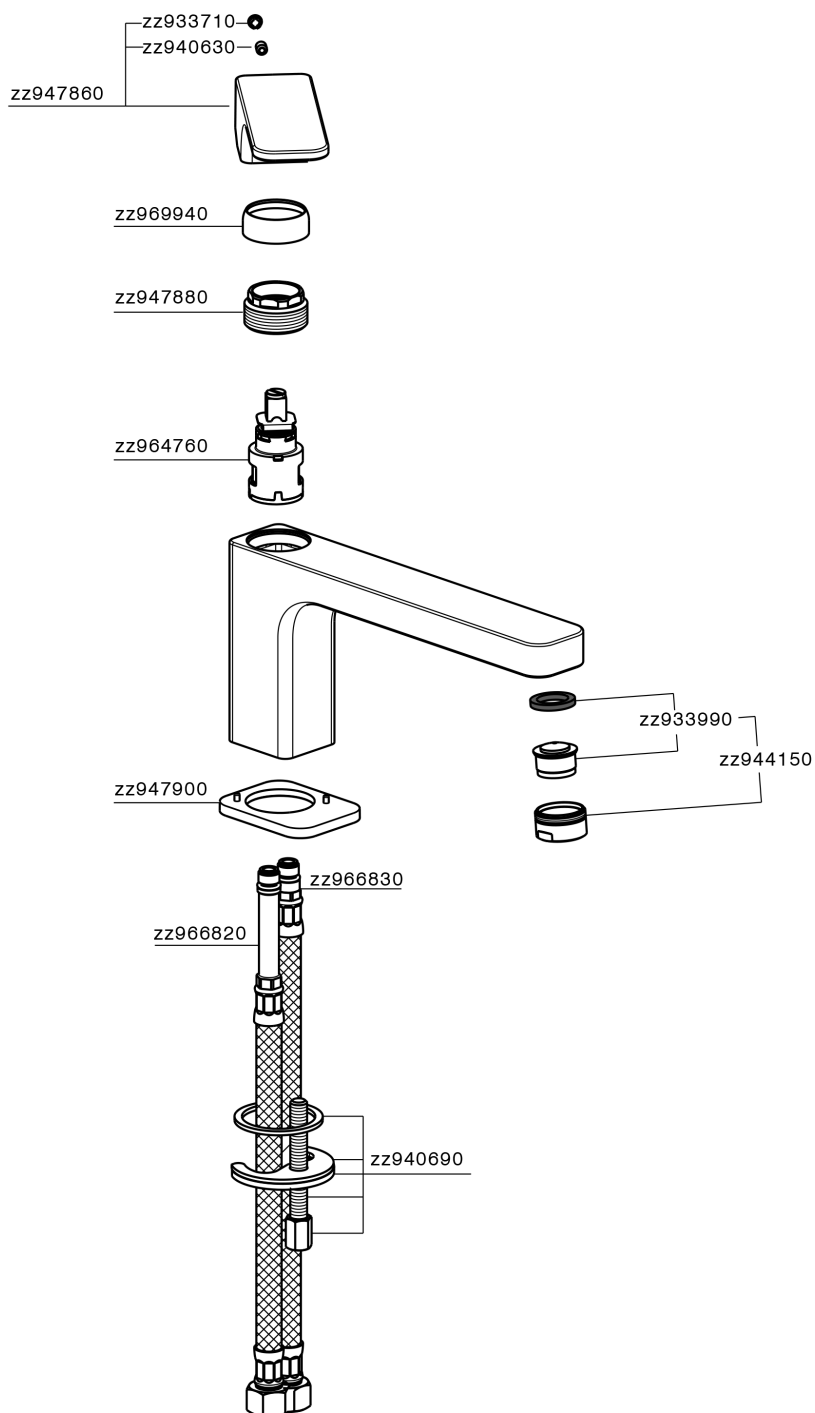

Miscelatore monocomando lavabo CUBIC_CU001541

MODELLO **CU001541**

Miscelatore monocomando lavabo, senza scarico automatico, flex inox G.3/8"

FINITURE DISPONIBILI

-  **21** 21 Cromo
-  **2B** 2B Nichel Lucido
-  **2F** 2F Nichel Spazzolato
-  **40** 40 Nero Opaco

CARATTERISTICHE

Ricambio Cartuccia **ZZ94240000**

Cartuccia Monocomando 25 mm

Miscelatore monocomando lavabo CUBIC_CU001541

CU001541

<https://www.cisal.it/miscelatore-monocomando-lavabo-cubic-cu001541>

2026-05-08