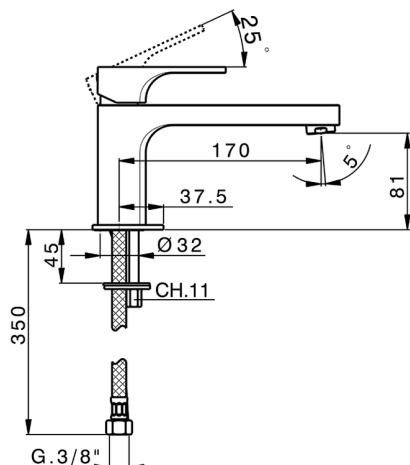

Miscelatore monocomando lavabo CUBIC_CU001541

MODELLO **CU001541**

Miscelatore monocomando lavabo, senza scarico automatico, flex inox G.3/8"

FINITURE DISPONIBILI

-  **21** 21 Cromo
-  **2B** 2B Nichel Lucido
-  **2F** 2F Nichel Spazzolato
-  **40** 40 Nero Opaco

CARATTERISTICHE

Ricambio Cartuccia **ZZ94240000**

Cartuccia Monocomando 25 mm

Miscelatore monocomando lavabo CUBIC_CU001541

CU001541

<https://www.cisal.it/miscelatore-monocomando-lavabo-cubic-cu001541>

2026-05-08