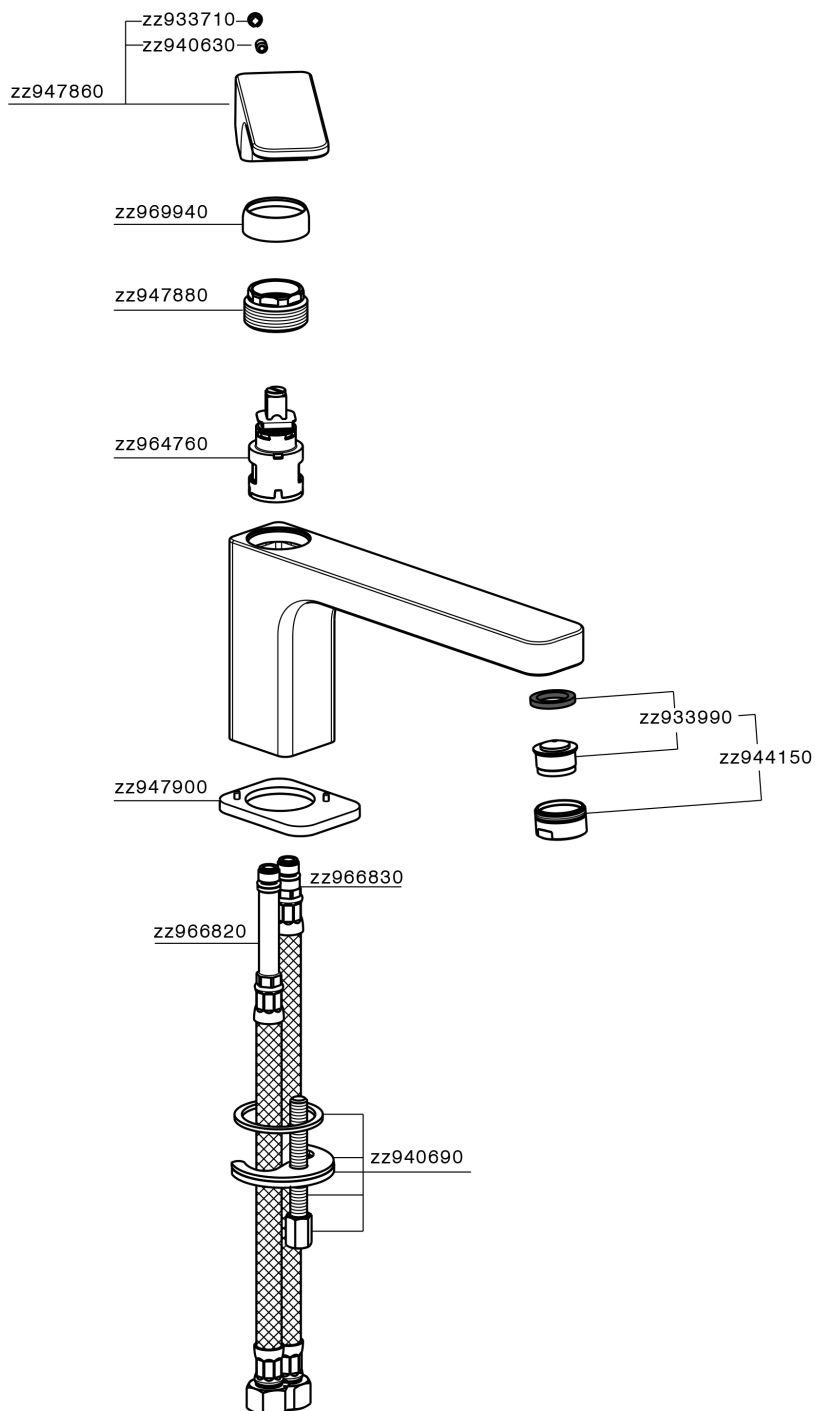

Miscelatore monocomando lavabo CUBIC_CU001541

CU001541

<https://www.cisal.it/miscelatore-monocomando-lavabo-cubic-cu001541>

2026-05-08