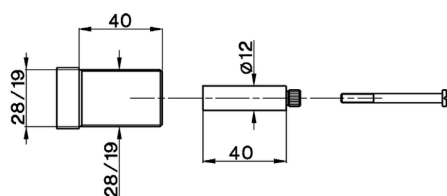

Prolunga COMPLEMENTI_ZA007450

MODELLO **ZA007450**

Prolunga, per rubinetto incasso art.30

FINITURE DISPONIBILI

21 21 Cromo

24 24 Oro

CARATTERISTICHE

2026-05-25