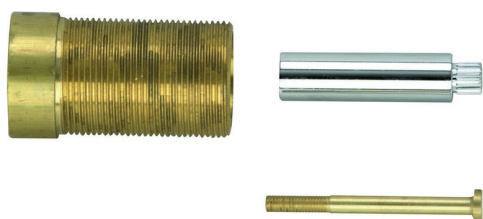

Prolunga COMPLEMENTI_ZA007450

MODELLO **ZA007450**

Prolunga, per rubinetto incasso art.30

FINITURE DISPONIBILI

21 21 Cromo

24 24 Oro

CARATTERISTICHE

2026-05-25