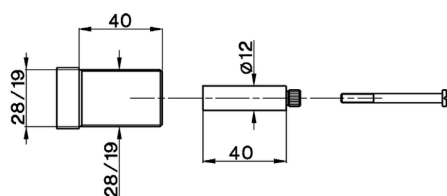

Prolunga COMPLEMENTI_ZA007450

MODELLO **ZA007450**

Prolunga, per rubinetto incasso art.30

FINITURE DISPONIBILI

21 21 Cromo

24 24 Oro

CARATTERISTICHE

2026-04-04