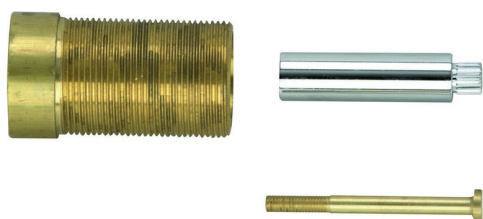

Prolunga COMPLEMENTI_ZA007450

MODELLO **ZA007450**

Prolunga, per rubinetto incasso art.30

FINITURE DISPONIBILI

21 21 Cromo

24 24 Oro

CARATTERISTICHE

2026-04-04