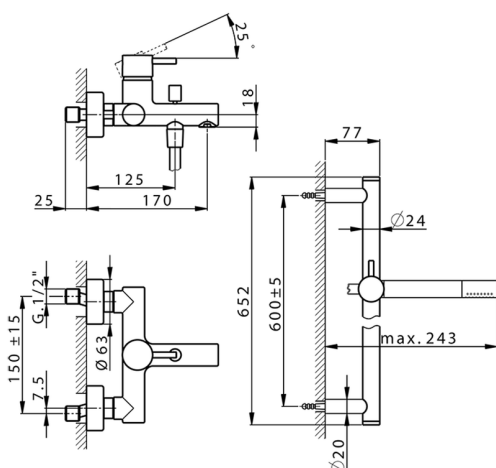

Miscelatore monocomando vasca completo NUOVA LESS_LN000060

MODELLO **LN000060**

Miscelatore monocomando vasca completo, asta saliscendi 60 cm con supporto scorrevole, doccia monogetto minimale in Ottone, flessibile liscio SUPREME 150 cm

FINITURE DISPONIBILI

-  **21** 21 Cromo
-  **2F** 2F Nichel Spazzolato
-  **40** 40 Nero Opaco
-  **4Q** 4Q Bianco Opaco

CARATTERISTICHE

Ricambio Cartuccia **ZZ95435000**

Cartuccia Monocomando 35 mm

EcoStop

Con il Dispositivo EcoStop l'apertura dell'acqua avviene con un punto duro al 50% circa della portata. Un fermo a metà apertura, da vincere con una leggera forza solo e soltanto quando ci sia una reale necessità di richiesta d'acqua alla massima portata. Ciò permette di consumare fino al 50% in meno di acqua.