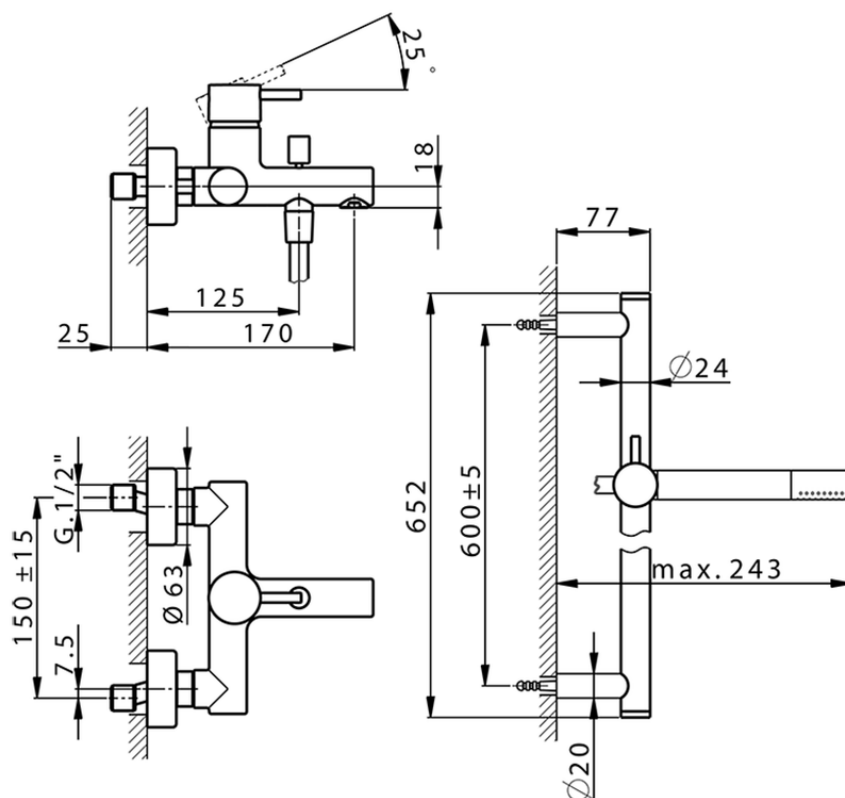

Miscelatore monocomando vasca completo NUOVA LESS_LN000060

LN000060

<https://www.cisal.it/miscelatore-monocomando-vasca-completo-nuova-less-ln000060>

2026-04-08