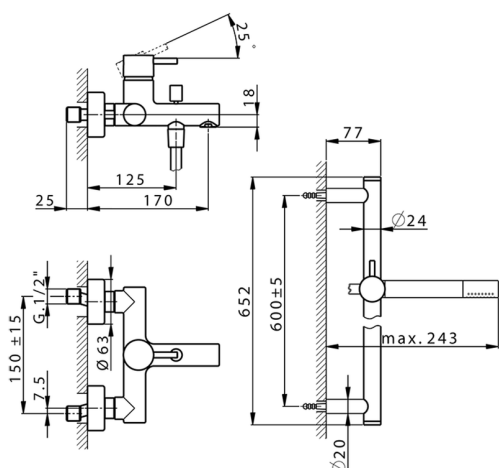

Miscelatore monocomando vasca completo NUOVA LESS_LN000060

MODELLO **LN000060**

Miscelatore monocomando vasca completo, asta saliscendi 60 cm con supporto scorrevole, doccia monogetto minimale in Ottone, flessibile liscio SUPREME 150 cm

FINITURE DISPONIBILI

- 
21 21 Cromo
- 
2F 2F Nichel Spazzolato
- 
40 40 Nero Opaco
- 
4Q 4Q Bianco Opaco

CARATTERISTICHE

Ricambio Cartuccia **ZZ95435000**

Cartuccia Monocomando 35 mm

EcoStop

Con il Dispositivo EcoStop l'apertura dell'acqua avviene con un punto duro al 50% circa della portata. Un fermo a metà apertura, da vincere con una leggera forza solo e soltanto quando ci sia una reale necessità di richiesta d'acqua alla massima portata. Ciò permette di consumare fino al 50% in meno di acqua.