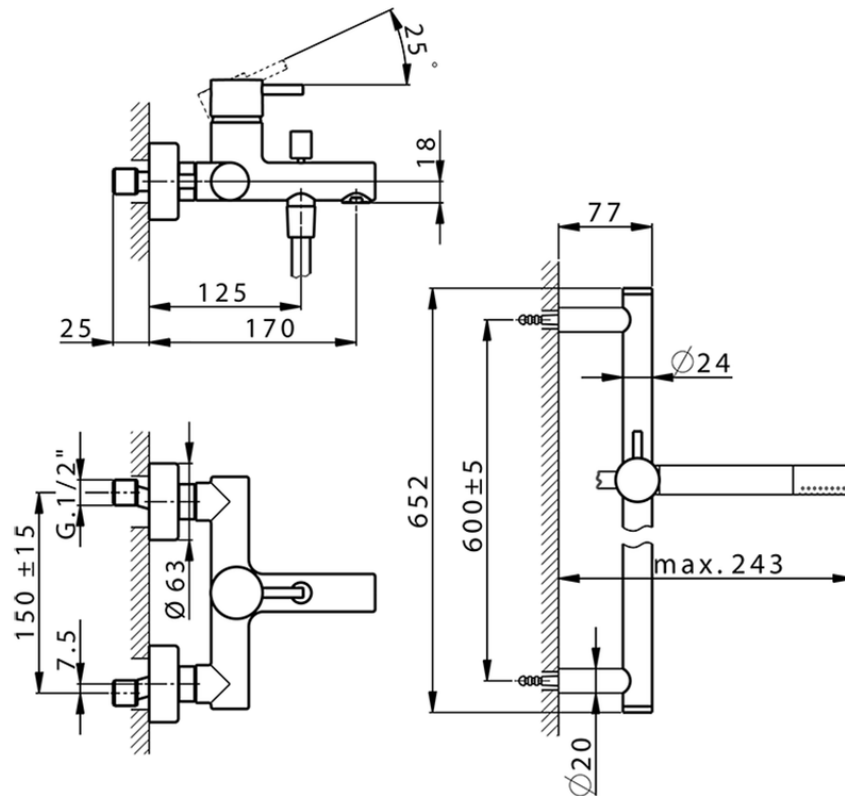

Miscelatore monocomando vasca completo NUOVA LESS_LN000060

LN000060

<https://www.cisal.it/miscelatore-monocomando-vasca-completo-nuova-less-ln000060>

2026-05-24