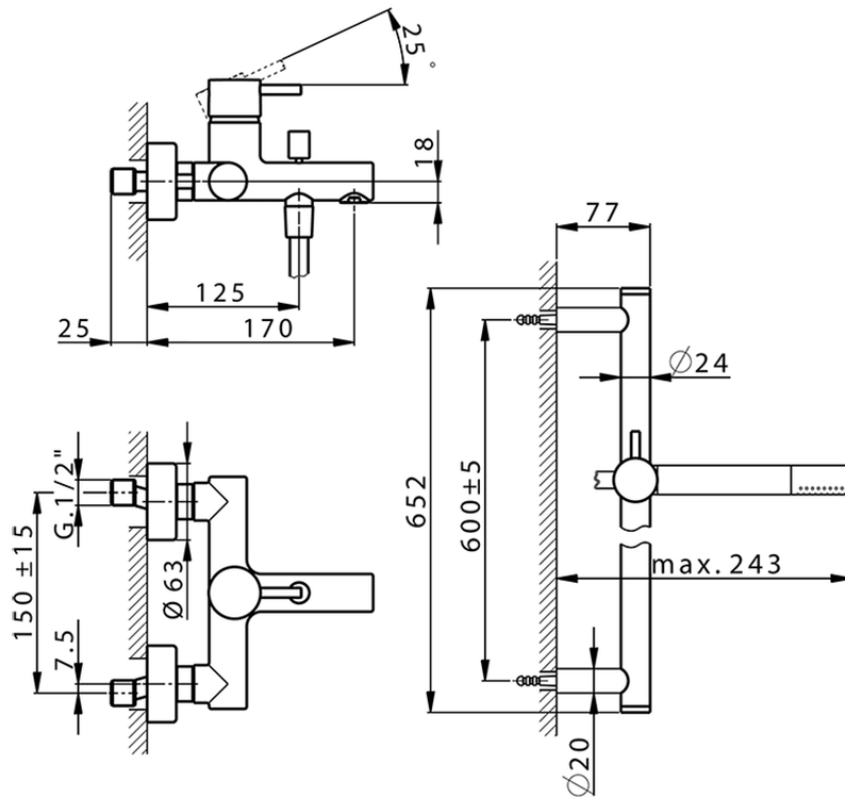

Miscelatore monocomando vasca completo NUOVA LESS_LN000060

LN000060

<https://www.cisal.it/miscelatore-monocomando-vasca-completo-nuova-less-ln000060>

2026-07-08