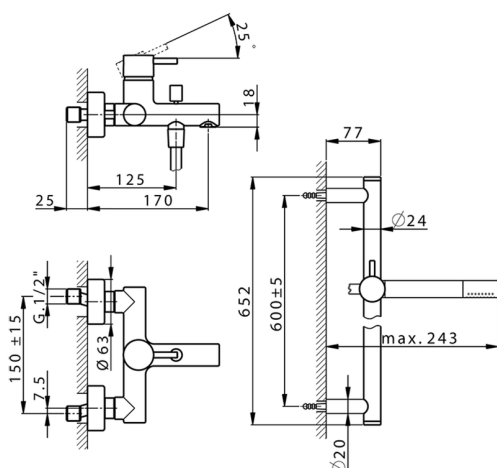

## Miscelatore monocomando vasca completo NUOVA LESS\_LN000060

MODELLO **LN000060**

Miscelatore monocomando vasca completo, asta saliscendi 60 cm con supporto scorrevole, doccia monogetto minimale in Ottone, flessibile liscio SUPREME 150 cm

FINITURE DISPONIBILI

- 
**21** 21 Cromo
- 
**2F** 2F Nichel Spazzolato
- 
**40** 40 Nero Opaco
- 
**4Q** 4Q Bianco Opaco

CARATTERISTICHE

Ricambio Cartuccia **ZZ95435000**

**Cartuccia Monocomando 35 mm**

### EcoStop

Con il Dispositivo EcoStop l'apertura dell'acqua avviene con un punto duro al 50% circa della portata. Un fermo a metà apertura, da vincere con una leggera forza solo e soltanto quando ci sia una reale necessità di richiesta d'acqua alla massima portata. Ciò permette di consumare fino al 50% in meno di acqua.