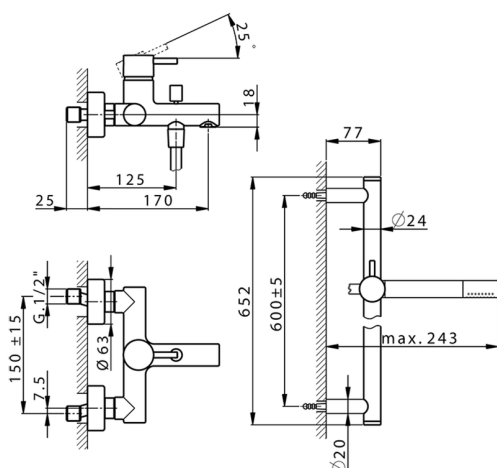

## Miscelatore monocomando vasca completo NUOVA LESS\_LN000060

MODELLO **LN000060**

Miscelatore monocomando vasca completo, asta saliscendi 60 cm con supporto scorrevole, doccia monogetto minimale in Ottone, flessibile liscio SUPREME 150 cm

### CARATTERISTICHE

Ricambio Cartuccia **ZZ95435000**

**Cartuccia Monocomando 35 mm**

### EcoStop

Con il Dispositivo EcoStop l'apertura dell'acqua avviene con un punto duro al 50% circa della portata. Un fermo a metà apertura, da vincere con una leggera forza solo e soltanto quando ci sia una reale necessità di richiesta d'acqua alla massima portata. Ciò permette di consumare fino al 50% in meno di acqua.