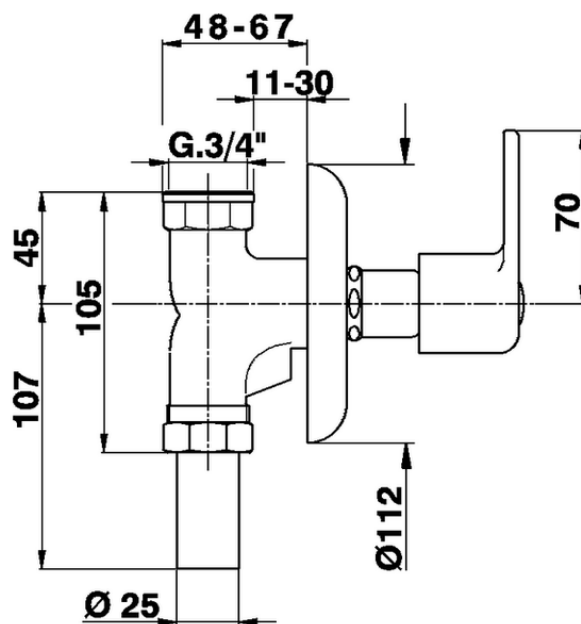

Rubinetto passo rapido incasso per WC COMPLEMENTI_ZA002710

ZA002710

<https://www.cisal.it/rubinetto-passo-rapido-incasso-per-wc-complementi-za002710>

2026-07-05