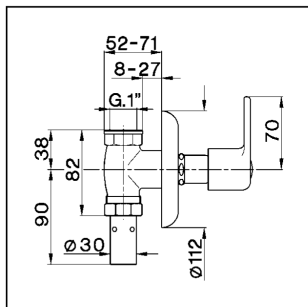

Rubinetto passo rapido incasso per WC COMPLEMENTI_ZA002710

cisal

ZA 00271

- Rubinetto passo rapido incasso per W.C.
- Concealed rapid flow valve
- WC-Ventil
- Robinet à encastrer pour W.C.