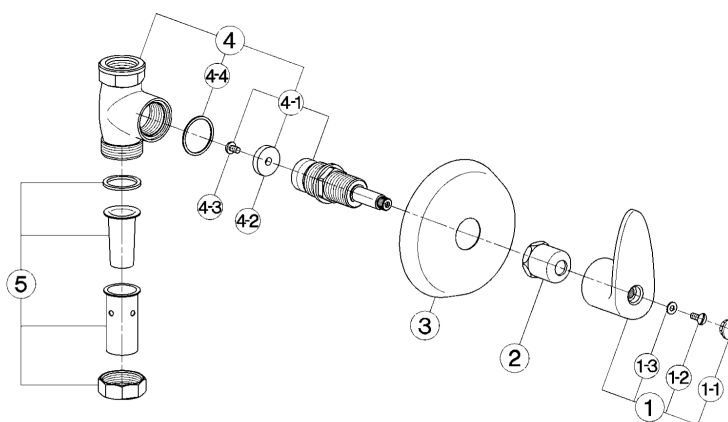

bar	PORTATA * FLOW RATE DURCHFLOSS DEBIT l/min.
0,5	14
1	20
2	25,5
3	29
4	32,5
5	48

* senza resistenza silenziosa (uscita libera)
without hydraulic resistance
ohne Widerstand
sans résistance hydraulique

NR.	DESCRIZIONE DESCRIPTION BESCHREIBUNG DESCRIPTION	N. CODICE CODE NO. WERKSNR. NR. CODE	NR.	DESCRIZIONE DESCRIPTION BESCHREIBUNG DESCRIPTION	N. CODICE CODE NO. WERKSNR. NR. CODE	NR.	DESCRIZIONE DESCRIPTION BESCHREIBUNG DESCRIPTION	N. CODICE CODE NO. WERKSNR. NR. CODE
1	Leva passo rapido Lever W.C. Hebel - Schnelldurchlauf Levier robinet WC	ZZ 90320 0	4	Rubinetto passo rapido incasso 3/4" Concealed rapid flow 3/4" WC - Ventil 3/4" Robinet W.C. 3/4"	ZZ 92762 0	5	Codulo completo per passo rapido 3/4" Connection for rapid flow 3/4" Verbindungsstück pass. zu WC-Ventil 3/4" Ecrrou pour robinet WC 3/4"	ZZ 92763 0
1-1	Piacchetta a scatto per maniglia "F" - "P" Cap for handle "F" - "P" Abdeckkappe / Griff "F" - "P" Plaque cache - vis crois. "F" - "P"	ZZ 92608 0	4	Rubinetto passo rapido incasso 1" Concealed rapid flow 1" WC - Ventil 1" Robinet W.C. 1"	ZZ 92765 0	5	Codulo completo per passo rapido 1" incasso Connection for rapid flow 1" Verbindungsstück pass. zu WC-Ventil 1" Ecrrou pour robinet WC 1"	ZZ 92764 0
1-2	Vite M.4,5x10 tb. tc. zigrinata Screw M.4,5x10 Schraube M.4,5x10 Vis M.4,5x10	ZZ 92609 0	4-1	Vitome per passo rapido incasso Rapid flow headvalve Oberteil UP-W.C. Ventil Tête robinet W.C.	ZZ 92782 0			
1-3	Rondella ottone 10x4,5x0,8 Ring in brass 10x4,5x0,8 Unterlegscheibe 10x4,5x0,8 Joint laiton 10x4,5x0,8	ZZ 92663 0	4-2	Guarnizione NBR 90 SH. 24x6,5x5 Gasket NBR 90 SH. 24x6,5x5 Dichtung NBR 90 SH. 24x6,5x5 Joint NBR 90 SH. 24x6,5x5	ZZ 92709 0			
2	Cappuccio coprivite per passo rapido Escutcheon rapid flow valve Abdeckkappe 1/WC-Ventil Rosace couvre-tête WC	ZZ 92631 0	4-3	Vite W 3/16x7,5 tb. Screw W.3/16x7,5 Schraube W3/16"x7,5 Vis W.3/16"x7,5	ZZ 92621 0			
3	Rosone per passo rapido Escutcheon rapid flow valve Rosette 1/WC-Ventil Rosace - robinet WC "AR"	ZZ 92630 0	4-4	Guarnizione alluminio 32x28,2x1 Gasket aluminium 32x28,2x1 Dichtung 32x28,2x1 Joint aluminium 32x28,2x1	ZZ 92646 0			

ZA.4

ZA002710

<https://www.cisal.it/rubinetto-passo-rapido-incasso-per-wc-complementi-za002710>

2026-07-05