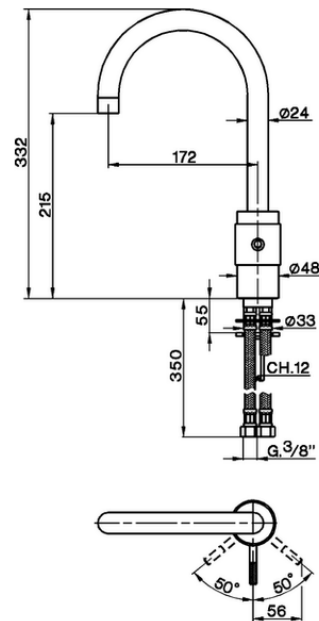

## Miscelatore monocomando lavello KITCHEN\_ST000530

ST000530

<https://www.cisal.it/miscelatore-monocomando-lavello-kitchen-st000530>

2026-04-08