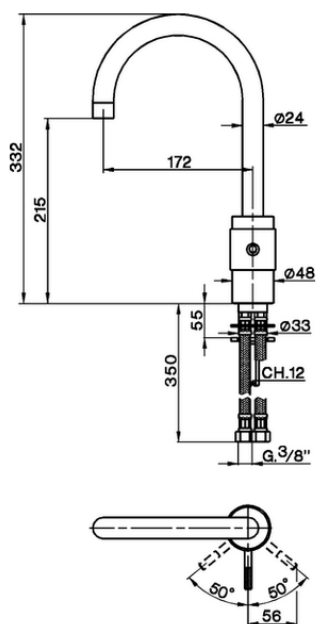

Miscelatore monocomando lavello KITCHEN_ST000530

ST000530

<https://www.cisal.it/miscelatore-monocomando-lavello-kitchen-st000530>

2026-04-07