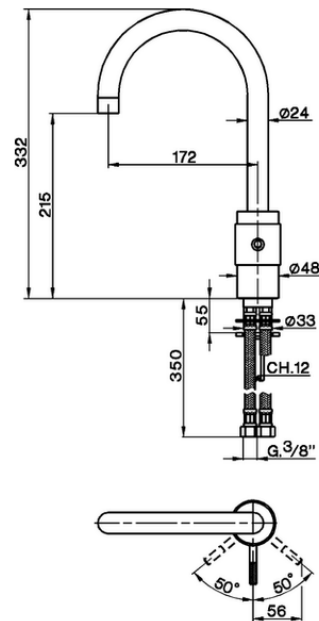

Miscelatore monocomando lavello KITCHEN_ST000530

ST000530

<https://www.cisal.it/miscelatore-monocomando-lavello-kitchen-st000530>

2026-07-07