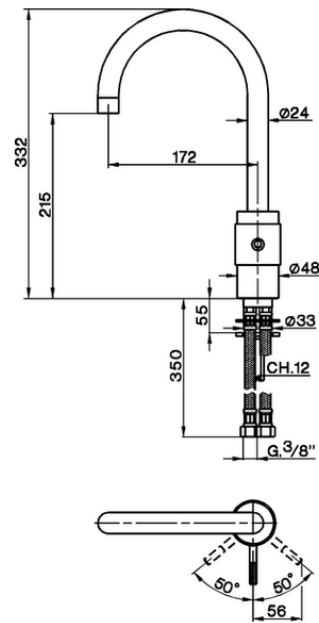

Miscelatore monocomando lavello KITCHEN_ST000530

ST000530

<https://www.cisal.it/miscelatore-monocomando-lavello-kitchen-st000530>

2026-05-23