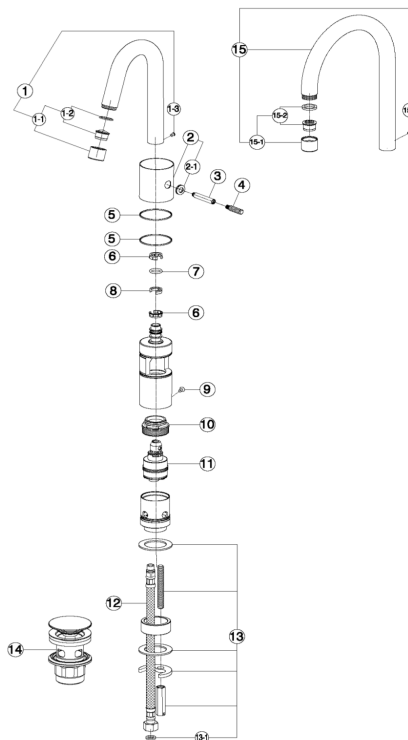

Miscelatore monocomando lavello KITCHEN_ST000530

cisal

ST 00051 - ST 00053

NR.	DESCRIZIONE DESCRIPTION BESCHREIBUNG DESCRIPTION	N.CODICE CODE NO. WERSKNR. NR.CODE	NR.	DESCRIZIONE DESCRIPTION BESCHREIBUNG DESCRIPTION	N.CODICE CODE NO. WERSKNR. NR.CODE	NR.	DESCRIZIONE DESCRIPTION BESCHREIBUNG DESCRIPTION	N.CODICE CODE NO. WERSKNR. NR.CODE
1	Canna sagomata Ø24 interasse 108 Swinging spout 108 Ø24 Auslauf-Rohr-U-108 Ø24 Bec orientable 108 Ø24	ZZ937980	5	Rondella antifrizione Dichtung fuer Huelse Washer for covering tube Joint pour bague couverture	ZZ937940	13	Set installazione monocomando monoforo Installation set single hole Befestigungsset Set installation	ZZ928990
1-1	Aeratore M.22x1 IA Cascade Mousseur M.22x1 IA Cascade Perlator M.22x1 IA Cascade Mousseur M.22x1 IA Cascade	ZZ932830	6	Anello per canna Ring for spout Ring fuer Auslauf Bague pour bec	ZZ941020	13-1	Guarnizione fibra 3/8" Gasket rubber 3/8" Fiberdichtung 3/8" Joint en fibre 3/8"	ZZ926960
1-2	Cartuccia per aeratore M. 22x1 Cascade Mousseur cartridge M.22x1 Cascade Kart. f/Perlator M.22x1 Cascade Cartouche x mousseur M.22x1 Cascade	ZZ933390	7	O.R. 11 NBR 75 SH. O.R. 11 NBR 75 SH. O.R. 11 NBR 75 SH. O.R. 11 NBR 75 SH.	ZZ926900	14	Piletta Rapid 1 1/4" per lavabo Waste Rapid 1 1/4" for basin Ablauf Rapid 1 1/4" fuer Waschtisch Crépine Rapid 1 1/4" pour lavabo	ZA001620
1-3	Vite M.4x4,5 tc. tc. Screw M.4x4,5 Schraube M.4x4,5 Vis M.4x4,5	ZZ941010	8	Rondella antifrizione Dichtung fuer Huelse Washer for covering tube Joint pour bague couverture	ZZ941030	15	Canna alta Ø24 interasse 172 Swinging spout 172 Ø24 Auslauf-Rohr-U-172 Ø24 Bec orientable 172 Ø24	ZZ938000
2	Canotto copricartuccia Tube for escutcheon Huelse f.Abdeckkappe Canot couvre-cartouche	ZZ937890	9	Vite M.4x8 Screw M.4x8 Schraube M.4x8 Vis M.4x8	ZZ938030	15-1	Aeratore M.22x1 IA Cascade Mousseur M.22x1 IA Cascade Perlator M.22x1 IA Cascade Mousseur M.22x1 IA Cascade	ZZ932830
2-1	Guarnizione per canotto copricartuccia Gasket for tube for escutcheon Dichtung Huelse f.Abdeckkappe Joint pour canot couvre-cartouche	ZZ937900	10	Calotta bloccaggio cartuccia deviatore Nut 6-way ceramic diverter Mutter Ecrrou de bloquage	ZZ936430	15-2	Cartuccia per aeratore M. 22x1 Cascade Mousseur cartridge M.22x1 Cascade Kart. f/Perlator M.22x1 Cascade Cartouche x mousseur M.22x1 Cascade	ZZ933390
3	Asta leva monocomando Rod for Lever Stange fuer Hebel Tige levier mitigeur	ZZ937910	11	Cartuccia monocomando Mixing valve Kartusche Cartouche mitigeurs	ZZ937920	15-3	Vite M.4x4,5 tc. tc. Screw M.4x4,5 Schraube M.4x4,5 Vis M.4x4,5	ZZ941010
4	Terminale leva "LS" Knob for lever "LS" Design Griffelement "LS" Embout levier "LS"	LS010000	12	Flessibile M.11x1 3/8" L.365 Flex M.11x1 3/8" L.365 Anschluss Schlauch M.11x1 3/8" L.365 Flex M.11x1 3/8" L.365	ZZ928420			

ST000530

<https://www.cisal.it/miscelatore-monocomando-lavello-kitchen-st000530>

2026-07-07