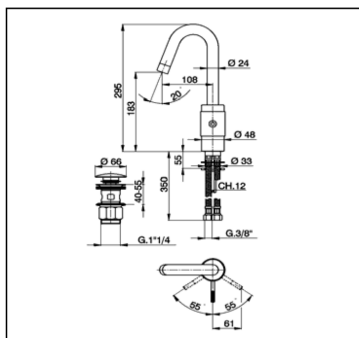

Miscelatore monocomando lavello KITCHEN_ST000530

cisal

ST 00051 - ST 00053

NR.	DESCRIZIONE DESCRIPTION BESCHREIBUNG DESCRIPTION	N.CODICE CODE NO. WERSKNR. NR.CODE	NR.	DESCRIZIONE DESCRIPTION BESCHREIBUNG DESCRIPTION	N.CODICE CODE NO. WERSKNR. NR.CODE	NR.	DESCRIZIONE DESCRIPTION BESCHREIBUNG DESCRIPTION	N.CODICE CODE NO. WERSKNR. NR.CODE
1	Canna sagomata Ø24 interasse 108 Swinging spout 108 Ø24 Auslauf-Rohr-U-108 Ø24 Bec orientable 108 Ø24	ZZ937980	5	Rondella antifrizione Dichtung fuer Huelse Washer for covering tube Joint pour bague couverture	ZZ937940	13	Set installazione monocomando monoforo Installation set single hole Befestigungsset Set installation	ZZ928990
1-1	Aeratore M.22x1 IA Cascade Mousseur M.22x1 IA Cascade Perlator M.22x1 IA Cascade Mousseur M.22x1 IA Cascade	ZZ932830	6	Anello per canna Ring for spout Ring fuer Auslauf Bague pour bec	ZZ941020	13-1	Guarnizione fibra 3/8" Gasket rubber 3/8" Fiberdichtung 3/8" Joint en fibre 3/8"	ZZ926960
1-2	Cartuccia per aeratore M. 22x1 Cascade Mousseur cartridge M.22x1 Cascade Kart. f/Perlator M.22x1 Cascade Cartouche x mousseur M.22x1 Cascade	ZZ933390	7	O.R. 11 NBR 75 SH. O.R. 11 NBR 75 SH. O.R. 11 NBR 75 SH. O.R. 11 NBR 75 SH.	ZZ926900	14	Piletta Rapid 1 1/4" per lavabo Waste Rapid 1 1/4" for basin Ablauf Rapid 1 1/4" fuer Waschtisch Crépine Rapid 1 1/4" pour lavabo	ZA001620
1-3	Vite M.4x4,5 tc. tc. Screw M.4x4,5 Schraube M.4x4,5 Vis M.4x4,5	ZZ941010	8	Rondella antifrizione Dichtung fuer Huelse Washer for covering tube Joint pour bague couverture	ZZ941030	15	Canna alta Ø24 interasse 172 Swinging spout 172 Ø24 Auslauf-Rohr-U-172 Ø24 Bec orientable 172 Ø24	ZZ938000
2	Canotto copricartuccia Tube for escutcheon Huelse f.Abdeckkappe Canot couvre-cartouche	ZZ937890	9	Vite M.4x8 Screw M.4x8 Schraube M.4x8 Vis M.4x8	ZZ938030	15-1	Aeratore M.22x1 IA Cascade Mousseur M.22x1 IA Cascade Perlator M.22x1 IA Cascade Mousseur M.22x1 IA Cascade	ZZ932830
2-1	Guarnizione per canotto copricartuccia Gasket for tube for escutcheon Dichtung Huelse f.Abdeckkappe Joint pour canot couvre-cartouche	ZZ937900	10	Calotta bloccaggio cartuccia deviatore Nut 6-way ceramic diverter Mutter Ecrrou de bloquage	ZZ936430	15-2	Cartuccia per aeratore M. 22x1 Cascade Mousseur cartridge M.22x1 Cascade Kart. f/Perlator M.22x1 Cascade Cartouche x mousseur M.22x1 Cascade	ZZ933390
3	Asta leva monocomando Rod for Lever Stange fuer Hebel Tige levier mitigeur	ZZ937910	11	Cartuccia monocomando Mixing valve Kartusche Cartouche mitigeurs	ZZ937920	15-3	Vite M.4x4,5 tc. tc. Screw M.4x4,5 Schraube M.4x4,5 Vis M.4x4,5	ZZ941010
4	Terminale leva "LS" Knob for lever "LS" Design Griffelement "LS" Embout levier "LS"	LS010000	12	Flessibile M.11x1 3/8" L.365 Flex M.11x1 3/8" L.365 Anschluss Schlauch M.11x1 3/8" L.365 Flex M.11x1 3/8" L.365	ZZ928420			

ST000530

<https://www.cisal.it/miscelatore-monocomando-lavello-kitchen-st000530>

2026-07-07