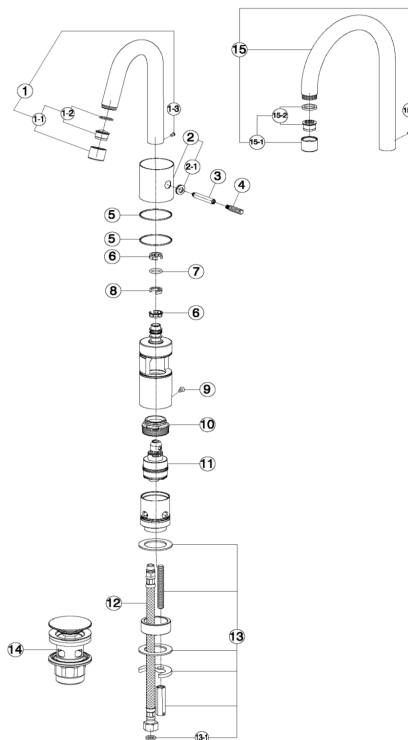

Ricambio Cartuccia **ZZ93792000**

Cartuccia Monocomando 38 mm

Miscelatore monocomando lavello KITCHEN_ST000530

cisal

ST 00051 - ST 00053

NR.	DESCRIZIONE DESCRIPTION BESCHREIBUNG DESCRIPTION	N.CODICE CODE NO. WERSKNR. NR.CODE
1	Canna sagomata Ø24 interasse 108 Swinging spout 108 Ø24 Auslauf-Rohr-U-108 Ø24 Bec orientable 108 Ø24	ZZ937980
1-1	Aeratore M.22x1 IA Cascade Mousseur M.22x1 IA Cascade Perlator M.22x1 IA Cascade Mousseur M.22x1 IA Cascade	ZZ932830
1-2	Cartuccia per aeratore M. 22x1 Cascade Mousseur cartridge M.22x1 Cascade Kart. f/Perlator M.22x1 Cascade Cartouche x mousseur M.22x1 Cascade	ZZ933390
1-3	Vite M.4x4,5 tc. tc. Screw M.4x4,5 Schraube M.4x4,5 Vis M.4x4,5	ZZ941010
2	Canotto copricartuccia Tube for escutcheon Hueelse f.Abdeckkappe Canot couvre-cartouche	ZZ937890
2-1	Guarnizione per canotto copricartuccia Gasket for tube for escutcheon Dichtung Hueelse f.Abdeckkappe Joint pour canot couvre-cartouche	ZZ937900
3	Asta leva monocomando Rod for Lever Stange fuer Hebel Tige levier mitigeur	ZZ937910
4	Terminale leva "LS" Knob for lever "LS" Design Griffelement "LS" Embout levier "LS"	LS010000

NR.	DESCRIZIONE DESCRIPTION BESCHREIBUNG DESCRIPTION	N.CODICE CODE NO. WERSKNR. NR.CODE
5	Rondella antifrizione Dichtung fuer Hueelse Washer for covering tube Joint pour bague couverture	ZZ937940
6	Anello per canna Ring for spout Ring fuer Auslauf Bague pour bec	ZZ941020
7	O.R. 11 NBR 75 SH. O.R. 11 NBR 75 SH. O.R. 11 NBR 75 SH. O.R. 11 NBR 75 SH.	ZZ926900
8	Rondella antifrizione Dichtung fuer Hueelse Washer for covering tube Joint pour bague couverture	ZZ941030
9	Vite M.4x8 Screw M.4x8 Schraube M.4x8 Vis M.4x8	ZZ938030
10	Calotta bloccaggio cartuccia deviatore Nut 6-way ceramic diverter Mutter Ecrrou de bloquage	ZZ936430
11	Cartuccia monocomando Mixing valve Kartusche Cartouche mitigeurs	ZZ937920
12	Flessibile M.11x1 3/8" L.365 Flex M.11x1 3/8" L.365 Anschluss Schlauch M.11x1 3/8" L.365 Flex M.11x1 3/8" L.365	ZZ928420