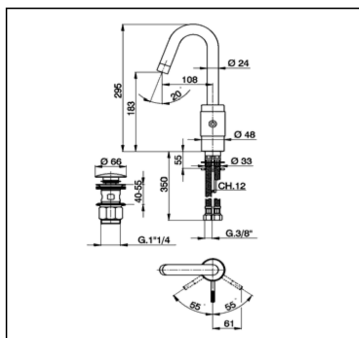

Ricambio Cartuccia **ZZ93792000**

Cartuccia Monocomando 38 mm

Miscelatore monocomando lavello KITCHEN_ST000530

cisal

ST 00051 - ST 00053

NR.	DESCRIZIONE DESCRIPTION BESCHREIBUNG DESCRIPTION	N.CODICE CODE NO. WERSKNR. NR.CODE
1	Canna sagomata Ø24 interasse 108 Swinging spout 108 Ø24 Auslauf-Rohr-U-108 Ø24 Bec orientable 108 Ø24	ZZ937980
1-1	Aeratore M.22x1 IA Cascade Mousseur M.22x1 IA Cascade Perlator M.22x1 IA Cascade Mousseur M.22x1 IA Cascade	ZZ932830
1-2	Cartuccia per aeratore M. 22x1 Cascade Mousseur cartridge M.22x1 Cascade Kart. f/Perlator M.22x1 Cascade Cartouche x mousseur M.22x1 Cascade	ZZ933390
1-3	Vite M.4x4,5 tc. tc. Screw M.4x4,5 Schraube M.4x4,5 Vis M.4x4,5	ZZ941010
2	Canotto copricartuccia Tube for escutcheon Hueelse f.Abdeckkappe Canot couvre-cartouche	ZZ937890
2-1	Guarnizione per canotto copricartuccia Gasket for tube for escutcheon Dichtung Hueelse f.Abdeckkappe Joint pour canot couvre-cartouche	ZZ937900
3	Asta leva monocomando Rod for Lever Stange fuer Hebel Tige levier mitigeur	ZZ937910
4	Terminale leva "LS" Knob for lever "LS" Design Griffelement "LS" Embout levier "LS"	LS010000

NR.	DESCRIZIONE DESCRIPTION BESCHREIBUNG DESCRIPTION	N.CODICE CODE NO. WERSKNR. NR.CODE
5	Rondella antifrizione Dichtung fuer Hueelse Washer for covering tube Joint pour bague couverture	ZZ937940
6	Anello per canna Ring for spout Ring fuer Auslauf Bague pour bec	ZZ941020
7	O.R. 11 NBR 75 SH. O.R. 11 NBR 75 SH. O.R. 11 NBR 75 SH. O.R. 11 NBR 75 SH.	ZZ926900
8	Rondella antifrizione Dichtung fuer Hueelse Washer for covering tube Joint pour bague couverture	ZZ941030
9	Vite M.4x8 Screw M.4x8 Schraube M.4x8 Vis M.4x8	ZZ938030
10	Calotta bloccaggio cartuccia deviatore Nut 6-way ceramic diverter Mutter Ecrrou de bloquage	ZZ936430
11	Cartuccia monocomando Mixing valve Kartusche Cartouche mitigeurs	ZZ937920
12	Flessibile M.11x1 3/8" L.365 Flex M.11x1 3/8" L.365 Anschluss Schlauch M.11x1 3/8" L.365 Flex M.11x1 3/8" L.365	ZZ928420