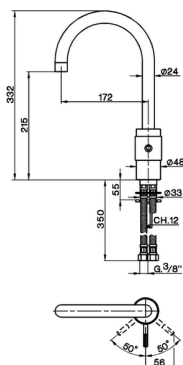

Ricambio Cartuccia **ZZ93792000**

Cartuccia Monocomando 38 mm

Miscelatore monocomando lavello KITCHEN_ST000530

cisal

ST 00051 - ST 00053

NR.	DESCRIZIONE DESCRIPTION BESCHREIBUNG DESCRIPTION	N.CODICE CODE NO. WERSKNR. NR.CODE
1	Canna sagomata Ø24 interasse 108 Swinging spout 108 Ø24 Auslauf-Rohr-U-108 Ø24 Bec orientable 108 Ø24	ZZ937980
1-1	Aeratore M.22x1 IA Cascade Mousseur M.22x1 IA Cascade Perlator M.22x1 IA Cascade Mousseur M.22x1 IA Cascade	ZZ932830
1-2	Cartuccia per aeratore M. 22x1 Cascade Mousseur cartridge M.22x1 Cascade Kart. f/Perlator M.22x1 Cascade Cartouche x mousseur M.22x1 Cascade	ZZ933390
1-3	Vite M.4x4,5 tc. tc. Screw M.4x4,5 Schraube M.4x4,5 Vis M.4x4,5	ZZ941010
2	Canotto copricartuccia Tube for escutcheon Hueelse f.Abdeckkappe Canot couvre-cartouche	ZZ937890
2-1	Guarnizione per canotto copricartuccia Gasket for tube for escutcheon Dichtung Hueelse f.Abdeckkappe Joint pour canot couvre-cartouche	ZZ937900
3	Asta leva monocomando Rod for Lever Stange fuer Hebel Tige levier mitigeur	ZZ937910
4	Terminale leva "LS" Knob for lever "LS" Design Griffelement "LS" Embout levier "LS"	LS010000

NR.	DESCRIZIONE DESCRIPTION BESCHREIBUNG DESCRIPTION	N.CODICE CODE NO. WERSKNR. NR.CODE
5	Rondella antifrizione Dichtung fuer Hueelse Washer for covering tube Joint pour bague couverture	ZZ937940
6	Anello per canna Ring for spout Ring fuer Auslauf Bague pour bec	ZZ941020
7	O.R. 11 NBR 75 SH. O.R. 11 NBR 75 SH. O.R. 11 NBR 75 SH. O.R. 11 NBR 75 SH.	ZZ926900
8	Rondella antifrizione Dichtung fuer Hueelse Washer for covering tube Joint pour bague couverture	ZZ941030
9	Vite M.4x8 Screw M.4x8 Schraube M.4x8 Vis M.4x8	ZZ938030
10	Calotta bloccaggio cartuccia deviatore Nut 6-way ceramic diverter Mutter Ecrrou de bloquage	ZZ936430
11	Cartuccia monocomando Mixing valve Kartusche Cartouche mitigeurs	ZZ937920
12	Flessibile M.11x1 3/8" L.365 Flex M.11x1 3/8" L.365 Anschluss Schlauch M.11x1 3/8" L.365 Flex M.11x1 3/8" L.365	ZZ928420