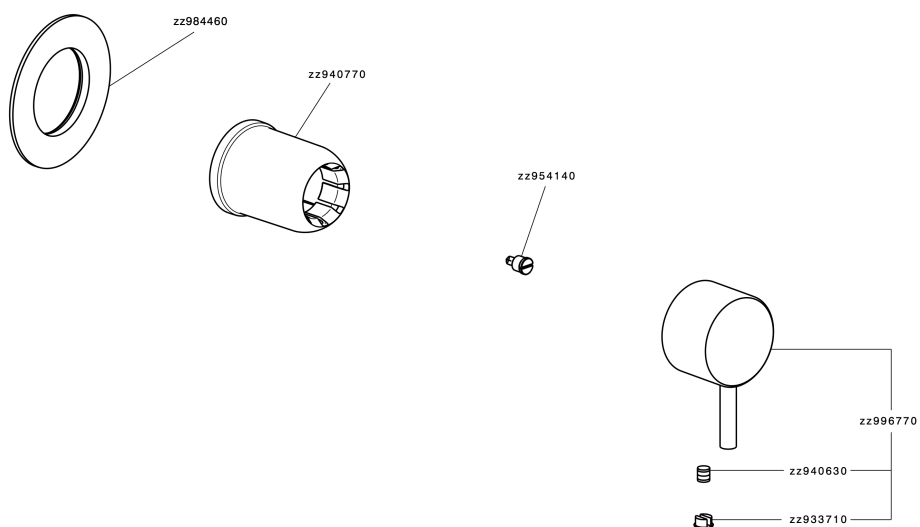

Parte esterna monocomando doccia incasso LESS MINIMAL_LN003000

LN003000

<https://www.cisal.it/parte-esterna-monocomando-doccia-incasso-less-minimal-ln003000>

Parte incasso monocomando doccia INCASSO_ZA005301

ZA005301

<https://www.cisal.it/parte-incasso-monocomando-doccia-incasso-za005301>

Parte incasso monocomando doccia INCASSO_ZA005300

ZA005300

<https://www.cisal.it/parte-incasso-monocomando-doccia-incasso-za005300>