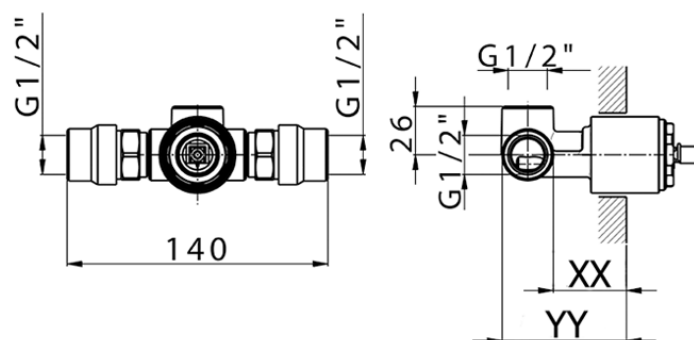

## Parte esterna monocomando doccia incasso LESS MINIMAL\_LN003000

LN003000

<https://www.cisal.it/parte-esterna-monocomando-doccia-incasso-less-minimal-ln003000>

Piastra/Plate/Plaque/Platte/Placa

2-3mm: XX 27-47 YY 54-74

10mm: XX 16-40 YY 43-68

ZA005301

<https://www.cisal.it/parte-incasso-monocomando-doccia-incasso-za005301>

Piastra/Plate/Plaque/Platte/Placa

2-3mm: XX 27-47 YY 54-74

10mm: XX 16-40 YY 43-68

ZA005300

<https://www.cisal.it/parte-incasso-monocomando-doccia-incasso-za005300>