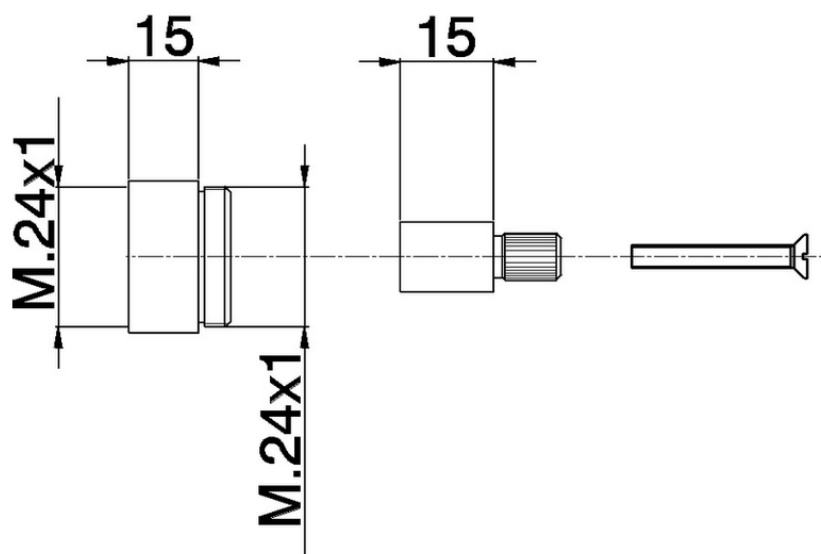

Prolunga +15 mm COMPLEMENTI_ZA000460

ZA000460

<https://www.cisal.it/prolunga-15-mm-complementi-za000460>

2026-04-04