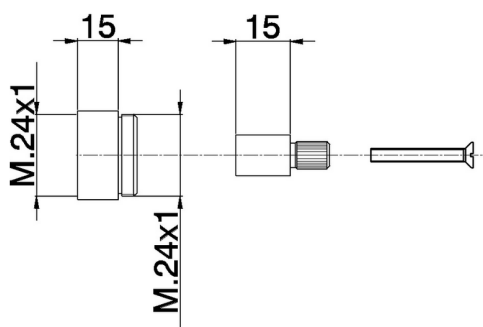

Prolunga +15 mm COMPLEMENTI_ZA000460

MODELLO **ZA000460**

Prolunga 15 mm, per rubinetti incasso G.3/4", serie PU-LS-BA-BQ

FINITURE DISPONIBILI

 **04** 04 Senza Finitura

CARATTERISTICHE

2026-04-04