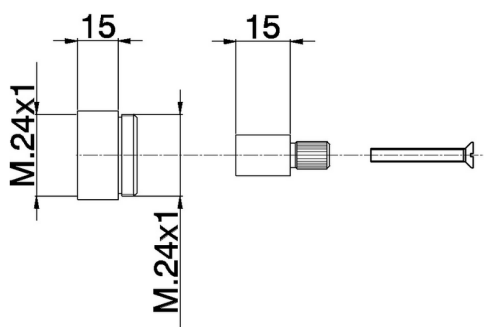

Prolunga +15 mm COMPLEMENTI_ZA000460

MODELLO **ZA000460**

Prolunga 15 mm, per rubinetti incasso G.3/4", serie PU-LS-BA-BQ

FINITURE DISPONIBILI

 **04** 04 Senza Finitura

CARATTERISTICHE

2026-05-25