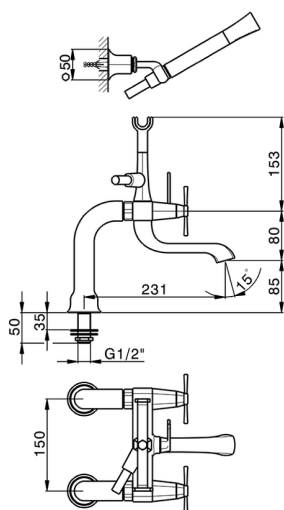

CARATTERISTICHE

2026-07-08