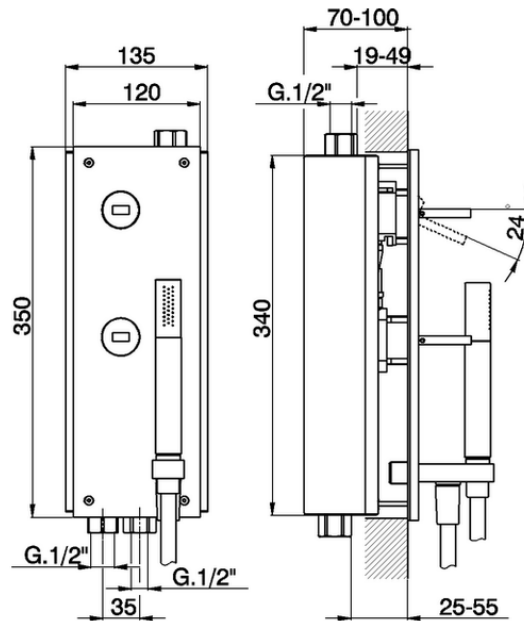

Miscelatore monocomando vasca-doccia incasso WAVE_WA000210

WA000210

<https://www.cisal.it/miscelatore-monocomando-vasca-doccia-incasso-wave-wa000210>

2025-08-19