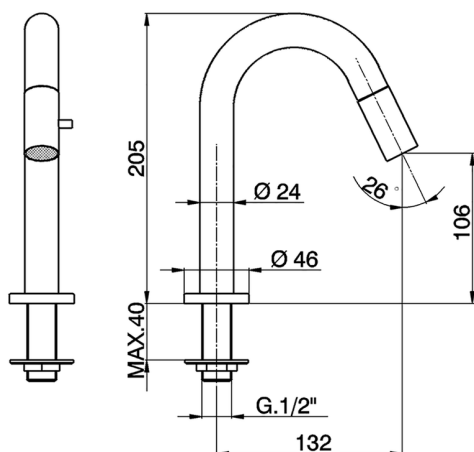

## Rubinetto monoacqua SLIM\_LM000910

MODELLO **LM000910**

Rubinetto monoacqua, senza scarico automatico, bocca girevole, senza flessibili

FINITURE DISPONIBILI

CARATTERISTICHE

## Rubinetto monoacqua SLIM\_LM000910

LM000910

<https://www.cisal.it/rubinetto-monoacqua-slim-lm000910>

2026-05-01