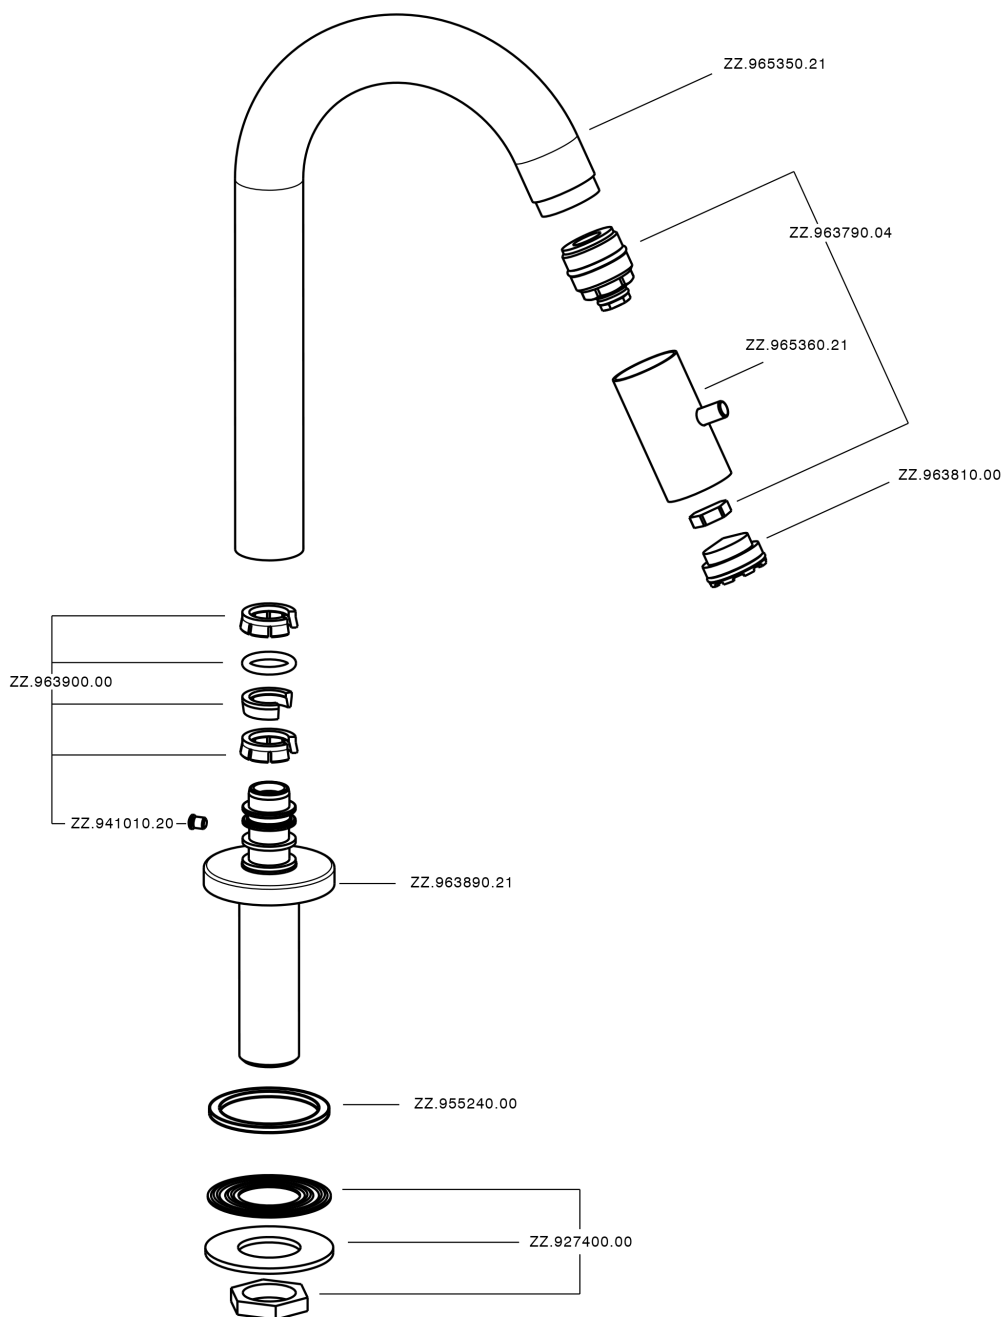

## Rubinetto monoacqua SLIM\_LM000910

MODELLO **LM000910**

Rubinetto monoacqua, senza scarico automatico, bocca girevole, senza flessibili

FINITURE DISPONIBILI

CARATTERISTICHE

## Rubinetto monoacqua SLIM\_LM000910

LM000910

<https://www.cisal.it/rubinetto-monoacqua-slim-lm000910>

2026-05-01