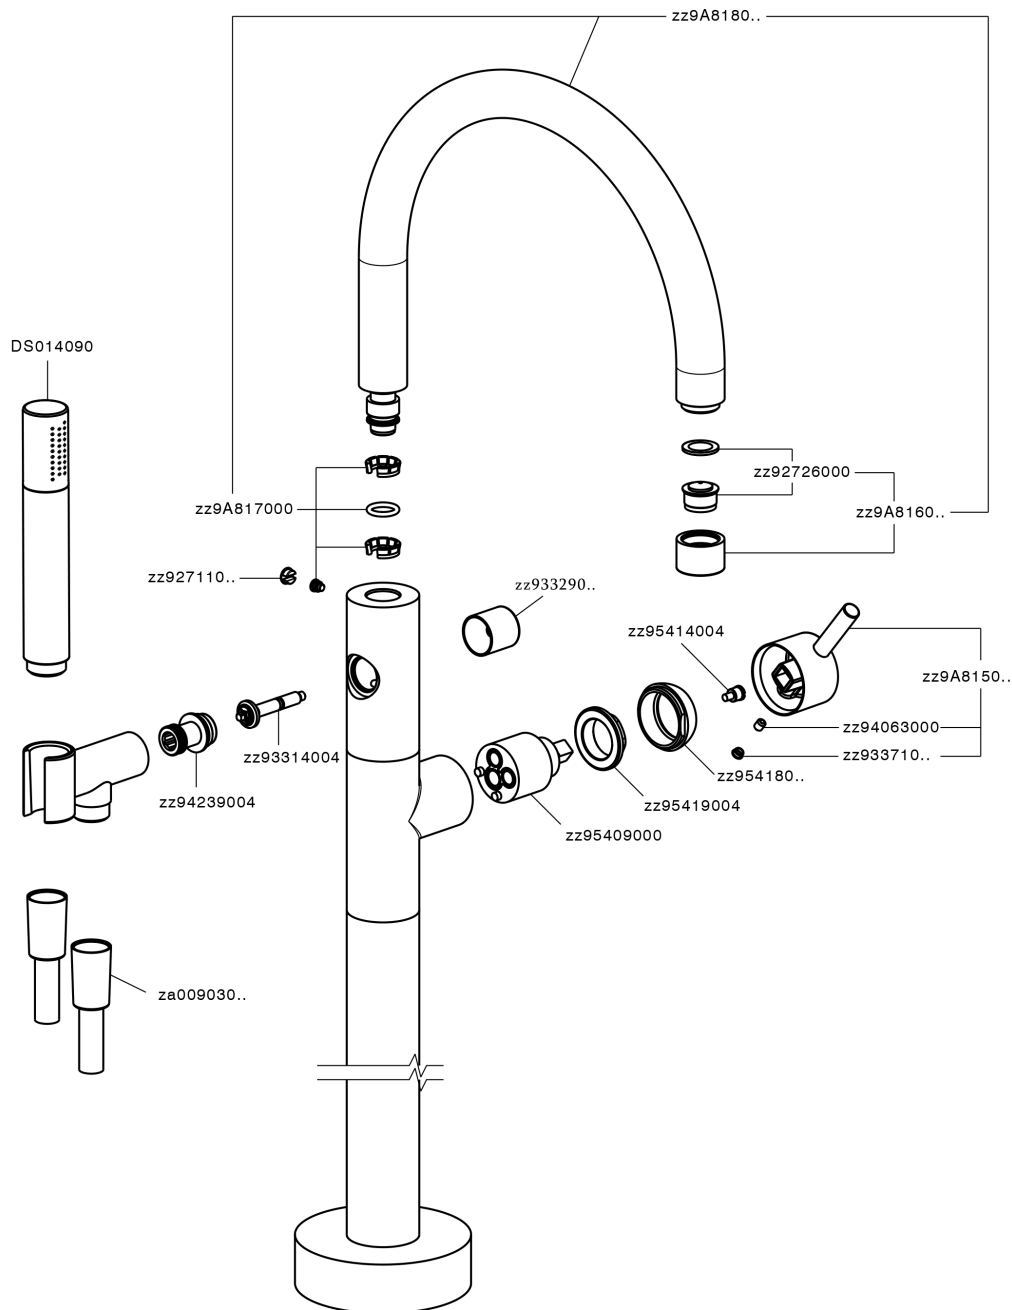

## Parte esterna monocomando vasca a pavimento SLIM\_SM014200

SM014200

<https://www.cisal.it/parte-esterna-monocomando-vasca-a-pavimento-slim-sm014200>

## Parte incasso monocomando free-standing INCASSO\_ZA004510

ZA004510

<https://www.cisal.it/parte-incasso-monocomando-free-standing-incasso-za004510>

2026-05-25