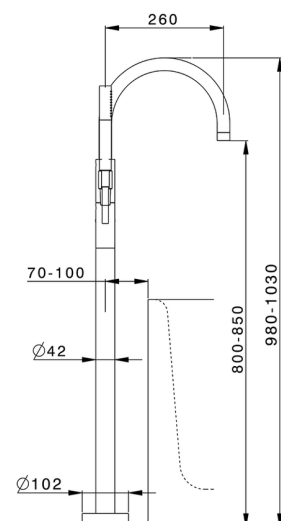

Parte esterna monocomando vasca a pavimento SLIM_SM014200

MODELLO **SM014200**

Parte esterna monocomando vasca a pavimento, supporto doccetta su colonna, doccetta monogetto minimale in Ottone, flessibile liscio SUPREME 150 cm, per art. ZA004510

FINITURE DISPONIBILI

-  **21** 21 Cromo
-  **2B** 2B Nichel Lucido
-  **40** 40 Nero Opaco
-  **4Q** 4Q Bianco Opaco

CARATTERISTICHE

Ricambio Cartuccia **ZZ95409000**

Cartuccia Monocomando 35 mm

Installazione **Incasso**

Parti Incasso necessarie **ZA004510**

EcoStop

Con il Dispositivo EcoStop l'apertura dell'acqua avviene con un punto duro al 50% circa della portata. Un fermo a metà apertura, da vincere con una leggera forza solo e soltanto quando ci sia una reale necessità di richiesta d'acqua alla massima portata. Ciò permette di consumare fino al 50% in meno di acqua.

Parte esterna monocomando vasca a pavimento SLIM_SM014200

SM014200

<https://www.cisal.it/parte-esterna-monocomando-vasca-a-pavimento-slim-sm014200>

Parte incasso monocomando free-standing INCASSO_ZA004510