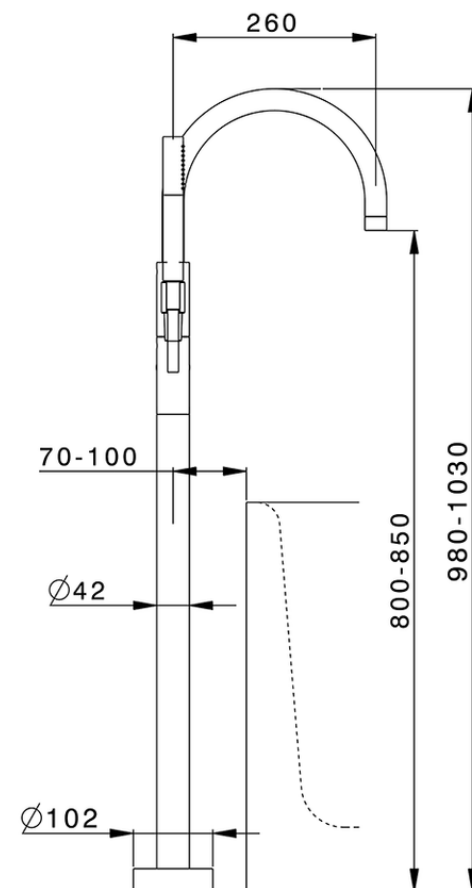

Parte esterna monocomando vasca a pavimento SLIM_SM014200

SM014200

<https://www.cisal.it/parte-esterna-monocomando-vasca-a-pavimento-slim-sm014200>

ZA004510

<https://www.cisal.it/parte-incasso-monocomando-free-standing-incasso-za004510>