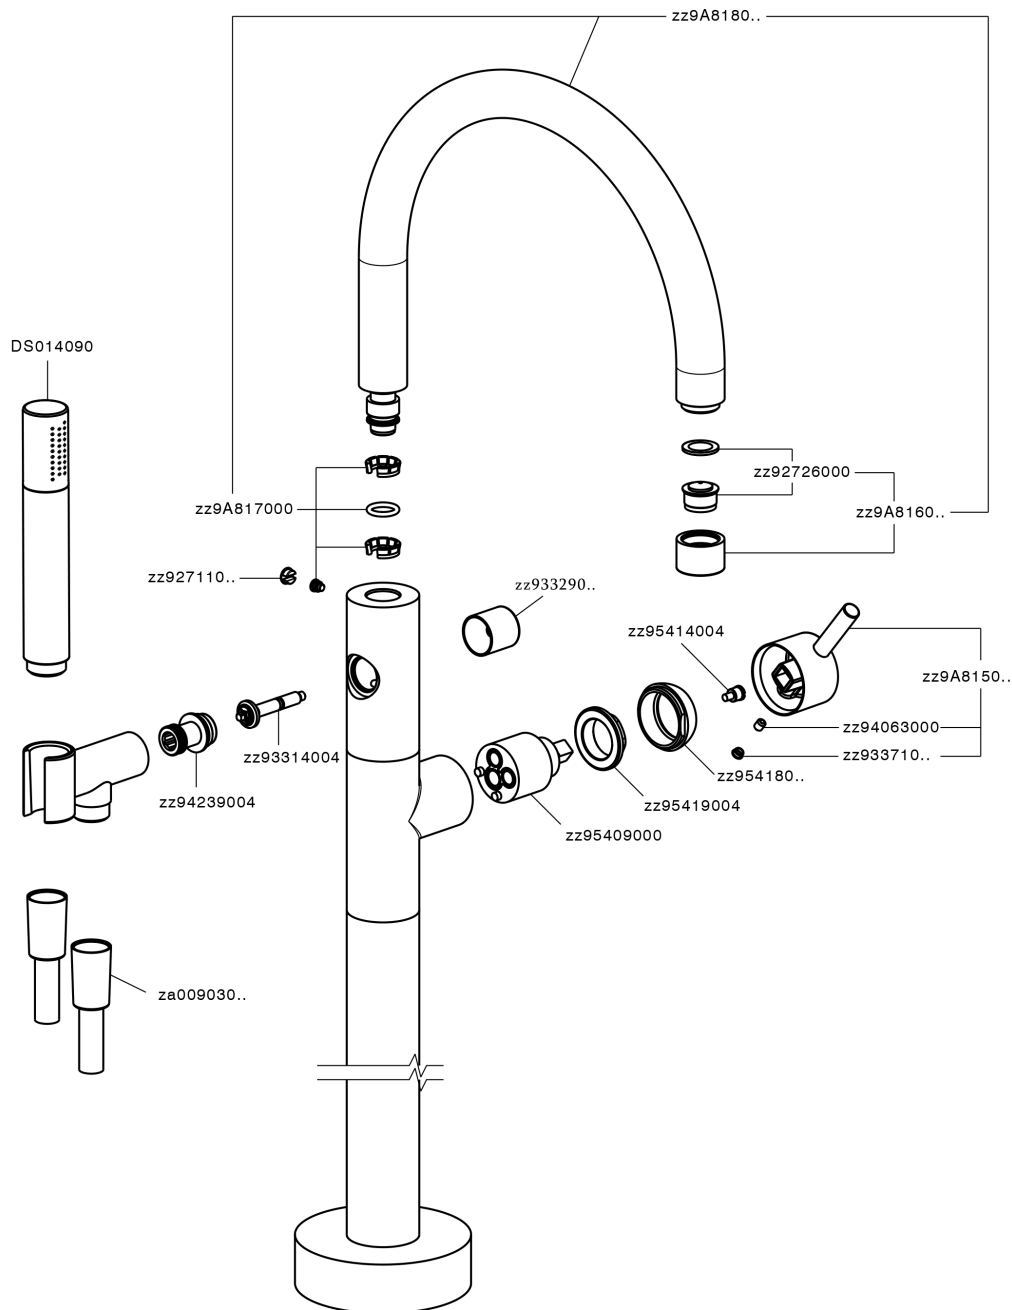

Parte esterna monocomando vasca a pavimento SLIM_SM014200

SM014200

<https://www.cisal.it/parte-esterna-monocomando-vasca-a-pavimento-slim-sm014200>

Parte incasso monocomando free-standing INCASSO_ZA004510

ZA004510

<https://www.cisal.it/parte-incasso-monocomando-free-standing-incasso-za004510>

2026-05-16