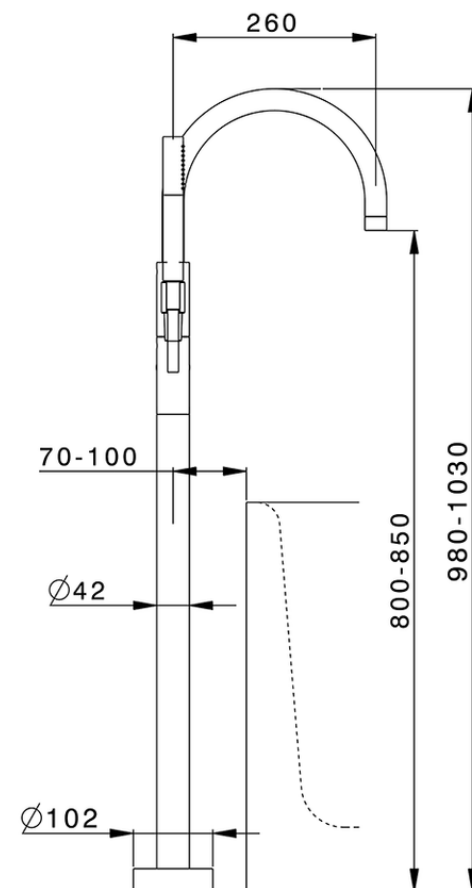

## Parte esterna monocomando vasca a pavimento SLIM\_SM014200

SM014200

<https://www.cisal.it/parte-esterna-monocomando-vasca-a-pavimento-slim-sm014200>

ZA004510

<https://www.cisal.it/parte-incasso-monocomando-free-standing-incasso-za004510>