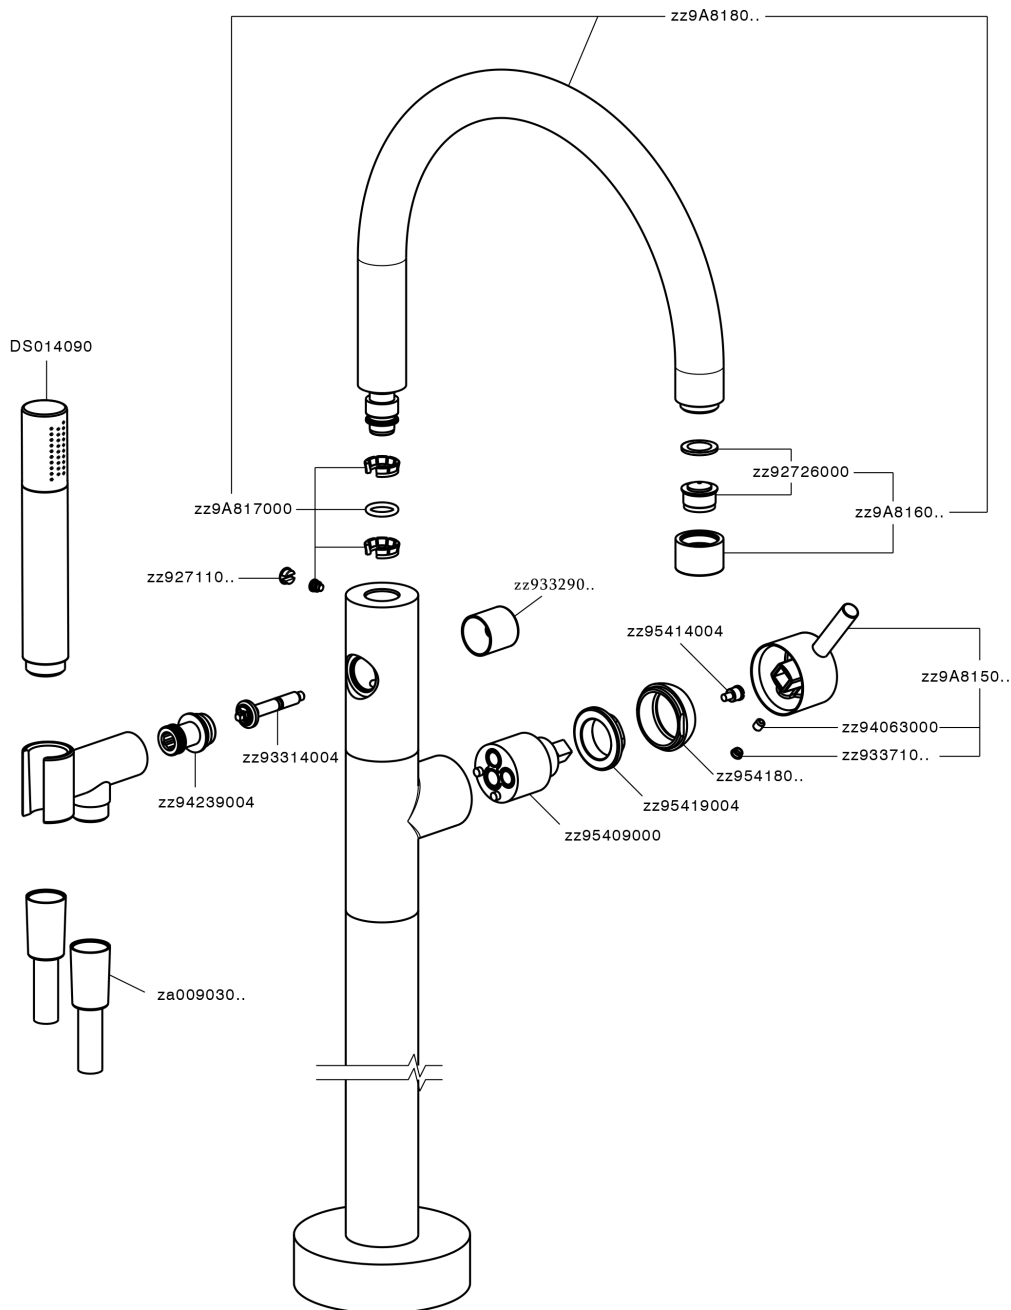

Parte esterna monocomando vasca a pavimento SLIM_SM014200

SM014200

<https://www.cisal.it/parte-esterna-monocomando-vasca-a-pavimento-slim-sm014200>

Parte incasso monocomando free-standing INCASSO_ZA004510

ZA004510

<https://www.cisal.it/parte-incasso-monocomando-free-standing-incasso-za004510>

2026-04-30