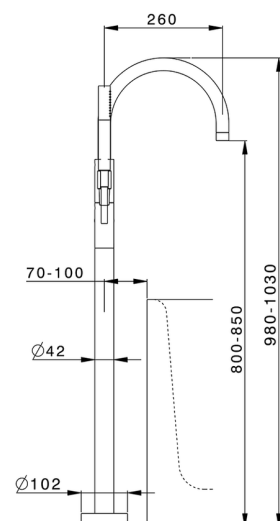

Parte esterna monocomando vasca a pavimento SLIM_SM014200

MODELLO **SM014200**

Parte esterna monocomando vasca a pavimento, supporto doccetta su colonna, doccetta monogetto minimale in Ottone, flessibile liscio SUPREME 150 cm, per art. ZA004510

FINITURE DISPONIBILI

-  **21** 21 Cromo
-  **2B** 2B Nichel Lucido
-  **40** 40 Nero Opaco
-  **4Q** 4Q Bianco Opaco

CARATTERISTICHE

Ricambio Cartuccia **ZZ95409000**

Cartuccia Monocomando 35 mm

Installazione **Incasso**

Parti Incasso necessarie **ZA004510**

EcoStop

Con il Dispositivo EcoStop l'apertura dell'acqua avviene con un punto duro al 50% circa della portata. Un fermo a metà apertura, da vincere con una leggera forza solo e soltanto quando ci sia una reale necessità di richiesta d'acqua alla massima portata. Ciò permette di consumare fino al 50% in meno di acqua.

Parte esterna monocomando vasca a pavimento SLIM_SM014200

SM014200

<https://www.cisal.it/parte-esterna-monocomando-vasca-a-pavimento-slim-sm014200>

Parte incasso monocomando free-standing INCASSO_ZA004510