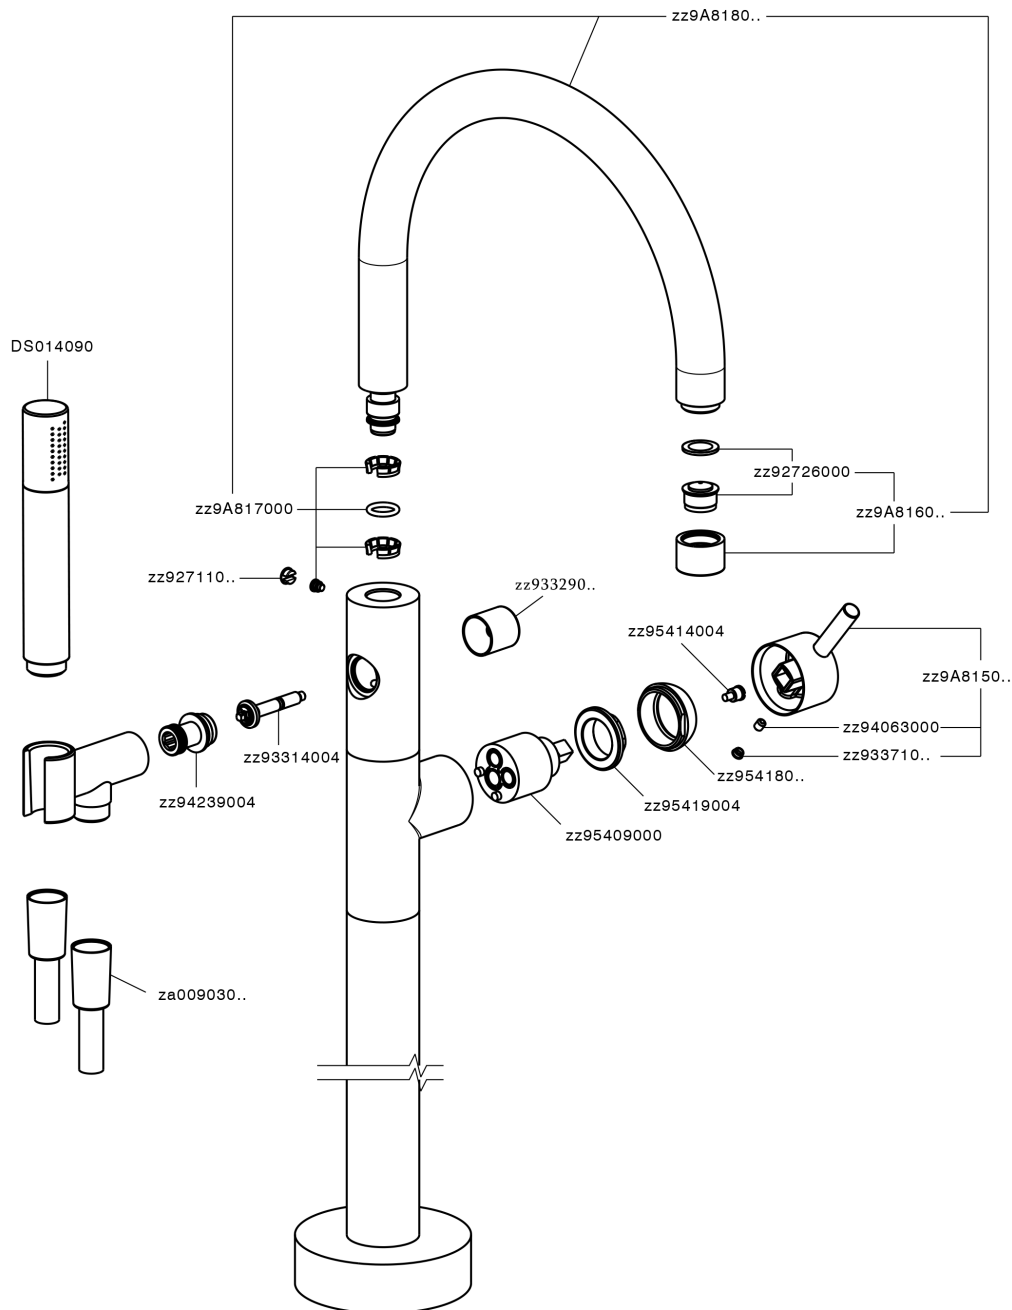

Parte esterna monocomando vasca a pavimento SLIM_SM014200

MODELLO **SM014200**

Parte esterna monocomando vasca a pavimento, supporto doccetta su colonna, doccetta monogetto minimale in Ottone, flessibile liscio SUPREME 150 cm, per art. ZA004510

FINITURE DISPONIBILI

-  **21** 21 Cromo
-  **2B** 2B Nichel Lucido
-  **40** 40 Nero Opaco
-  **4Q** 4Q Bianco Opaco

CARATTERISTICHE

Ricambio Cartuccia **ZZ95409000**

Cartuccia Monocomando 35 mm

Installazione **Incasso**

Parti Incasso necessarie **ZA004510**

EcoStop

Con il Dispositivo EcoStop l'apertura dell'acqua avviene con un punto duro al 50% circa della portata. Un fermo a metà apertura, da vincere con una leggera forza solo e soltanto quando ci sia una reale necessità di richiesta d'acqua alla massima portata. Ciò permette di consumare fino al 50% in meno di acqua.

Parte esterna monocomando vasca a pavimento SLIM_SM014200

SM014200

<https://www.cisal.it/parte-esterna-monocomando-vasca-a-pavimento-slim-sm014200>

Parte incasso monocomando free-standing INCASSO_ZA004510