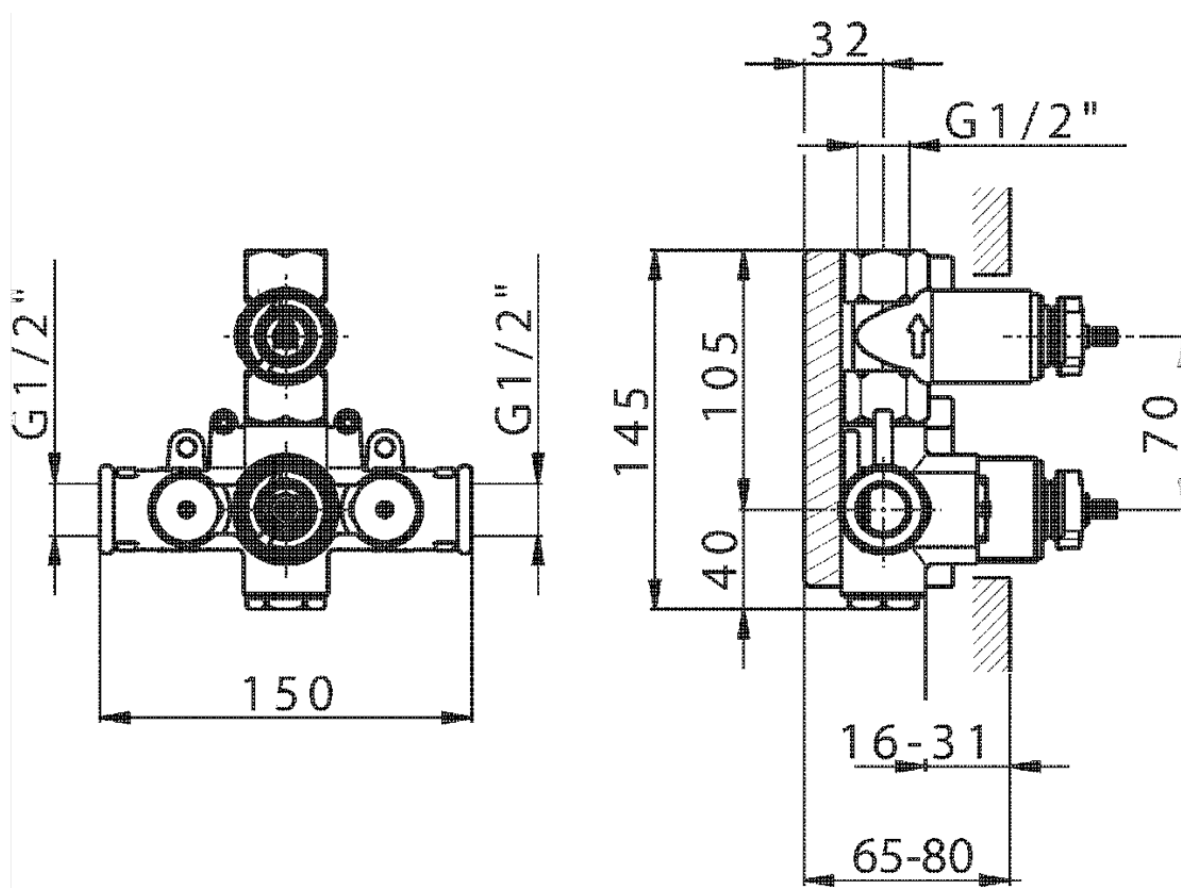

Parte esterna termostatico doccia incasso 1 uscita ARCANA AMERICA_AA007280

AA007280

<https://www.cisal.it/parte-esterna-termostatico-doccia-incasso-1-uscita-arcana-america-aa007280>

ZA007281

<https://www.cisal.it/parte-incasso-termostatico-doccia-1-uscita-incasso-za007281>