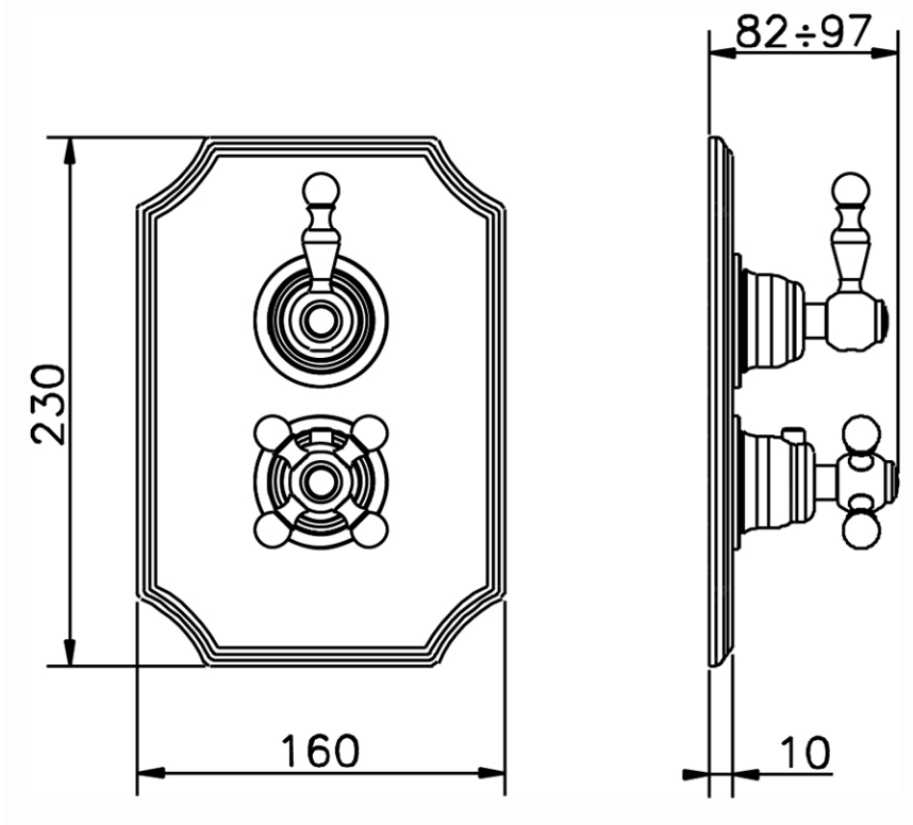

## Parte esterna termostatico doccia incasso 1 uscita ARCANA AMERICA\_AA007280

AA007280

<https://www.cisal.it/parte-esterna-termostatico-doccia-incasso-1-uscita-arcana-america-aa007280>

ZA007281

<https://www.cisal.it/parte-incasso-termostatico-doccia-1-uscita-incasso-za007281>