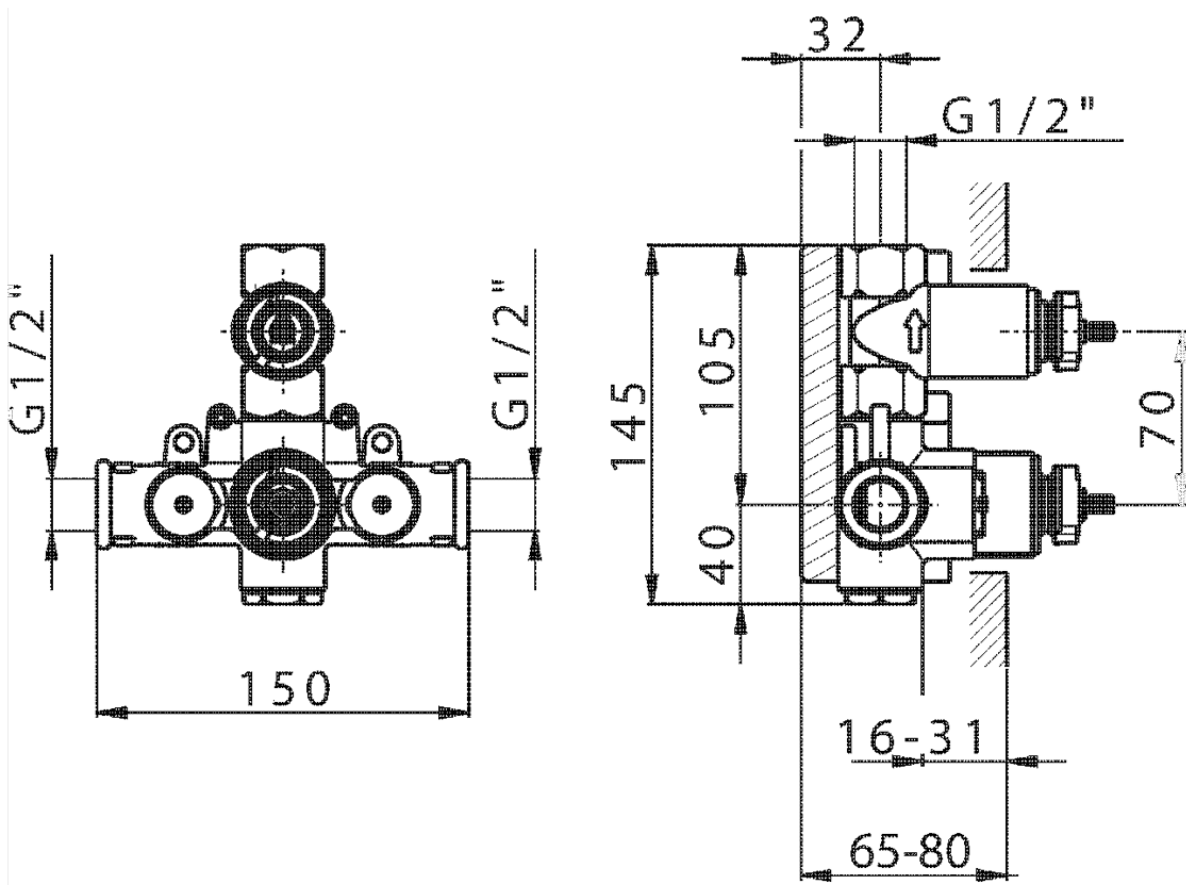

Parte esterna termostatico doccia incasso 1 uscita ARCANA AMERICA_AA007280

AA007280

<https://www.cisal.it/parte-esterna-termostatico-doccia-incasso-1-uscita-arcana-america-aa007280>

ZA007281

<https://www.cisal.it/parte-incasso-termostatico-doccia-1-uscita-incasso-za007281>