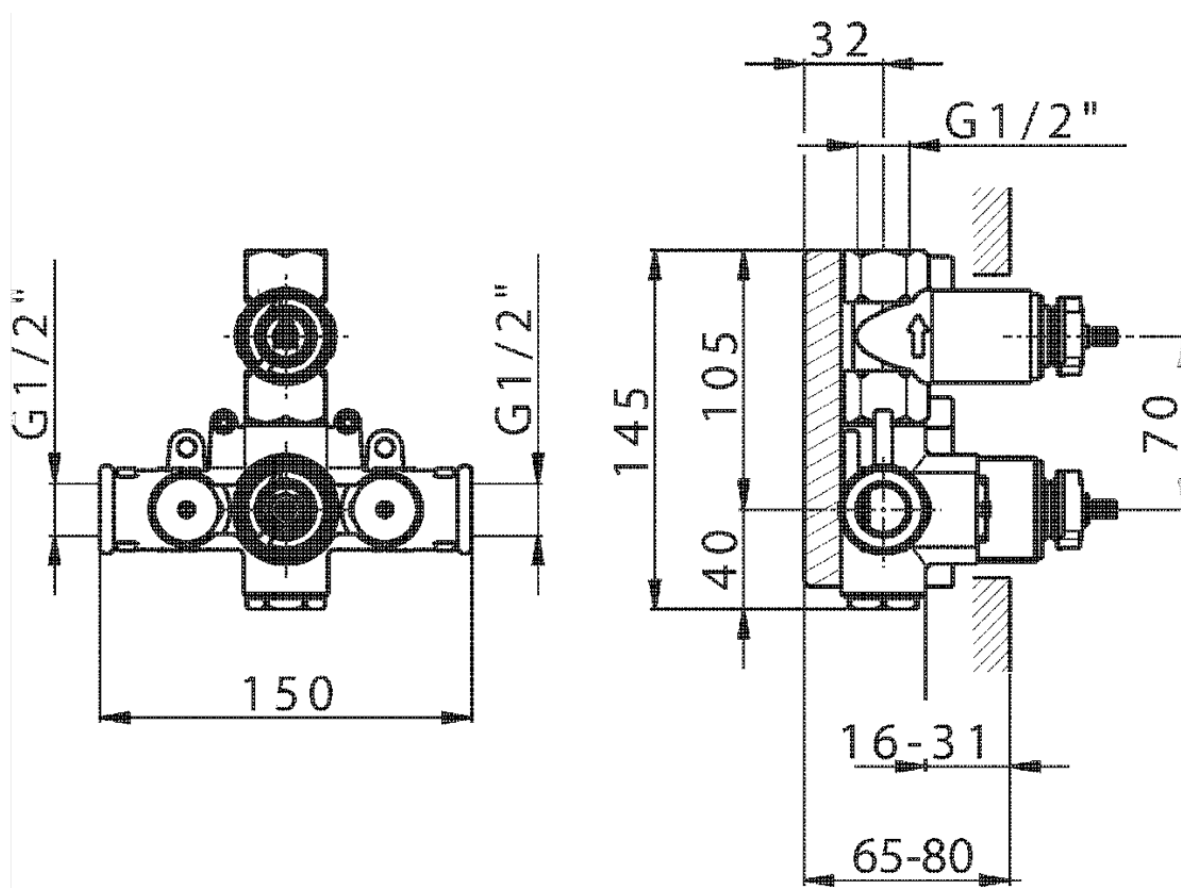

## Parte esterna termostatico doccia incasso 1 uscita ARCANA AMERICA\_AA007280

AA007280

<https://www.cisal.it/parte-esterna-termostatico-doccia-incasso-1-uscita-arcana-america-aa007280>

ZA007281

<https://www.cisal.it/parte-incasso-termostatico-doccia-1-uscita-incasso-za007281>