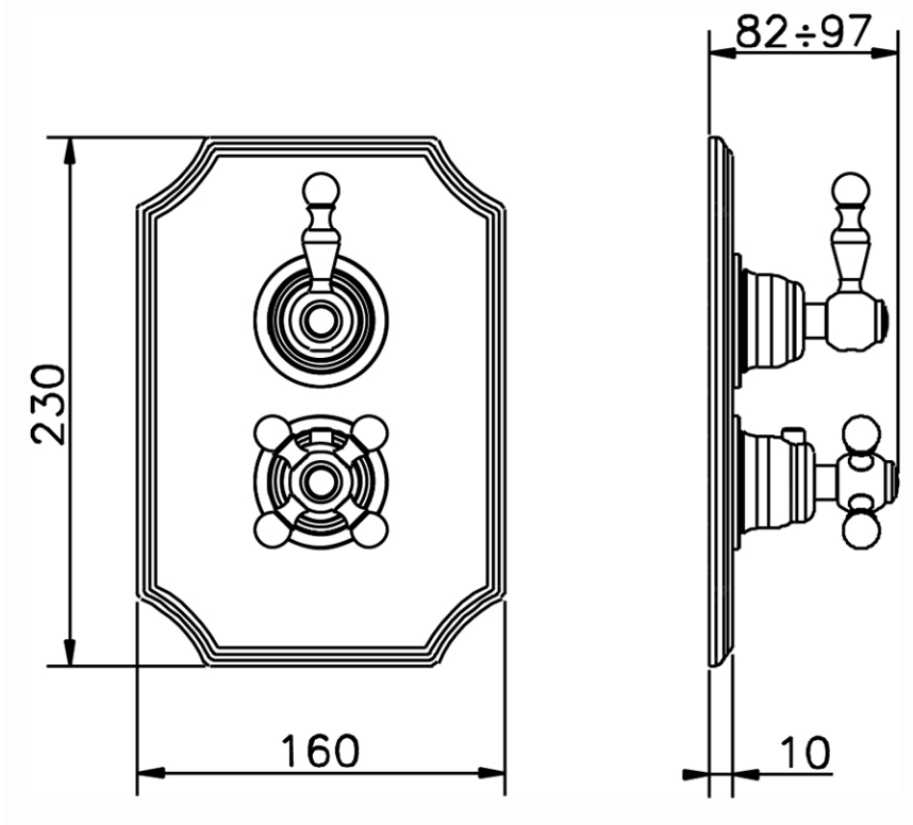

Parte esterna termostatico doccia incasso 1 uscita ARCANA AMERICA_AA007280

AA007280

<https://www.cisal.it/parte-esterna-termostatico-doccia-incasso-1-uscita-arcana-america-aa007280>

ZA007281

<https://www.cisal.it/parte-incasso-termostatico-doccia-1-uscita-incasso-za007281>