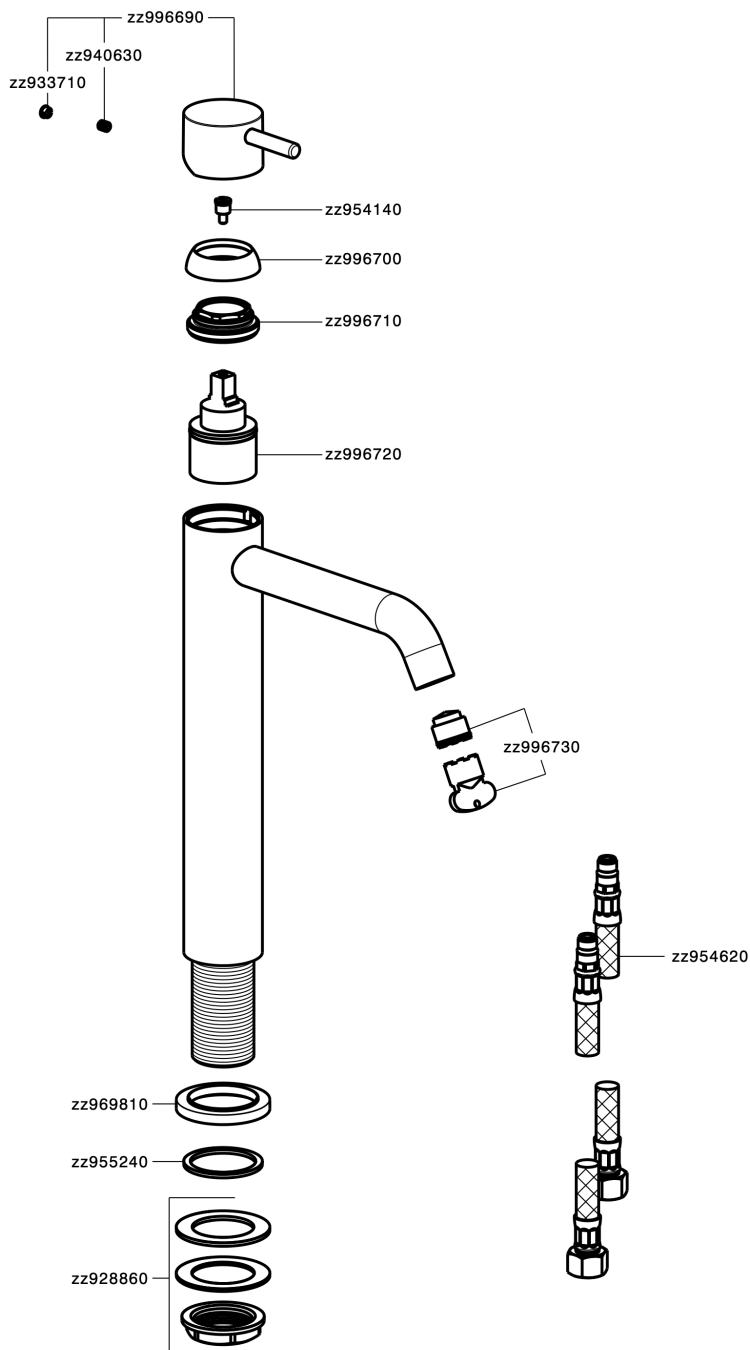

Miscelatore monocomando lavabo alto NUOVA LESS_LN003540

LN003540

<https://www.cisal.it/miscelatore-monocomando-lavabo-alto-nuova-less-ln003540>

2026-05-15