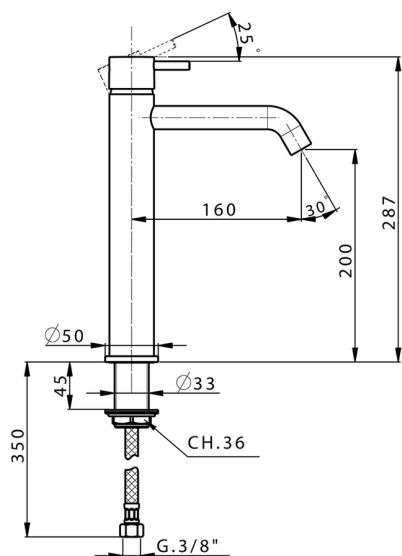

## Miscelatore monocomando lavabo alto NUOVA LESS\_LN003540

MODELLO **LN003540**

Miscelatore monocomando lavabo alto, senza scarico automatico, flex inox G.3/8"

### CARATTERISTICHE

Ricambio Cartuccia **ZZ99672000**

**Cartuccia Monocomando 35 mm**