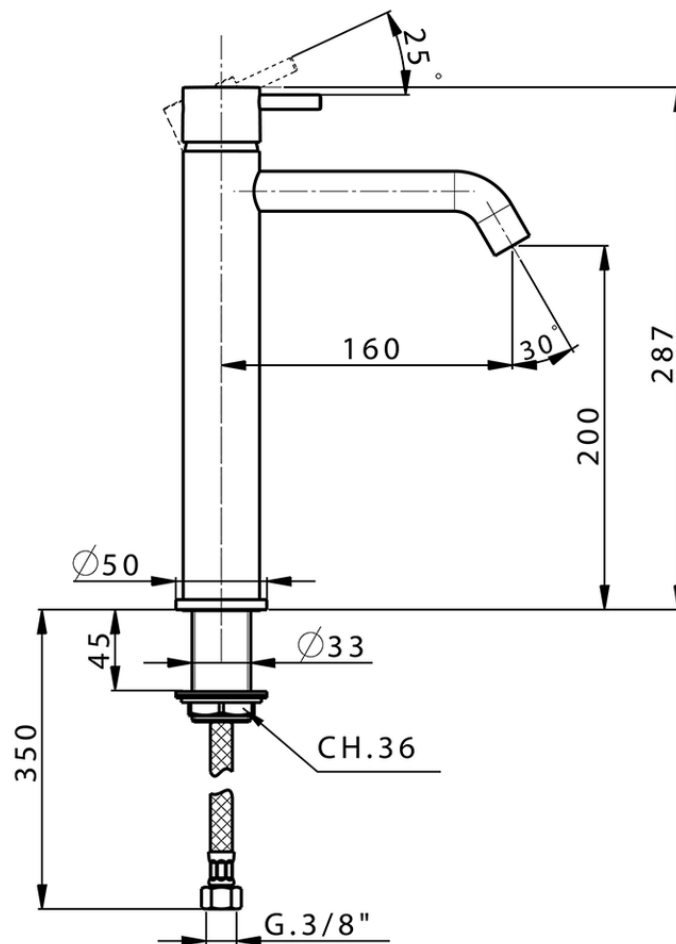

Miscelatore monocomando lavabo alto NUOVA LESS_LN003540

LN003540

<https://www.cisal.it/miscelatore-monocomando-lavabo-alto-nuova-less-ln003540>

2026-07-03