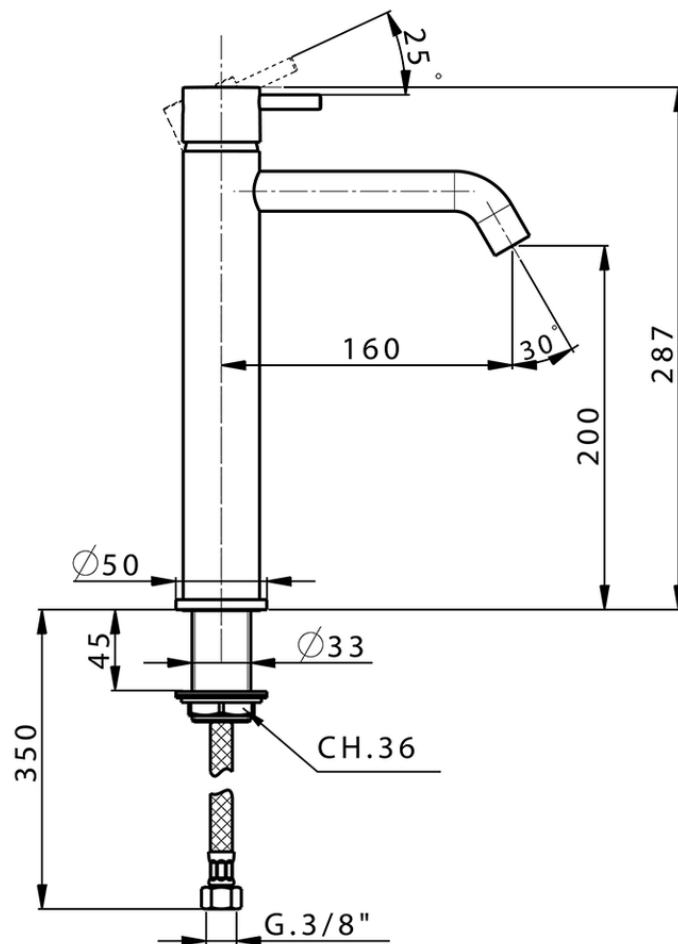

## Miscelatore monocomando lavabo alto NUOVA LESS\_LN003540

LN003540

<https://www.cisal.it/miscelatore-monocomando-lavabo-alto-nuova-less-ln003540>

2026-05-15