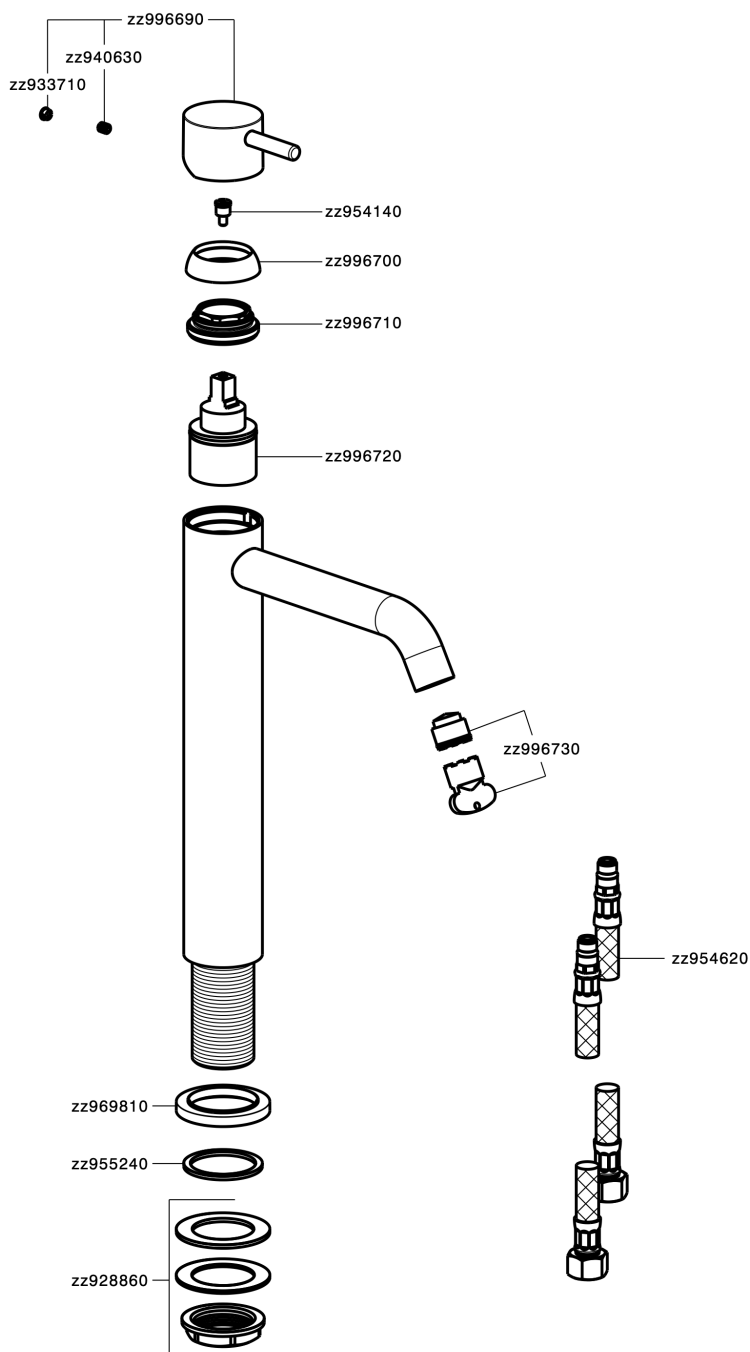

Miscelatore monocomando lavabo alto NUOVA LESS_LN003540

LN003540

<https://www.cisal.it/miscelatore-monocomando-lavabo-alto-nuova-less-ln003540>

2026-07-03