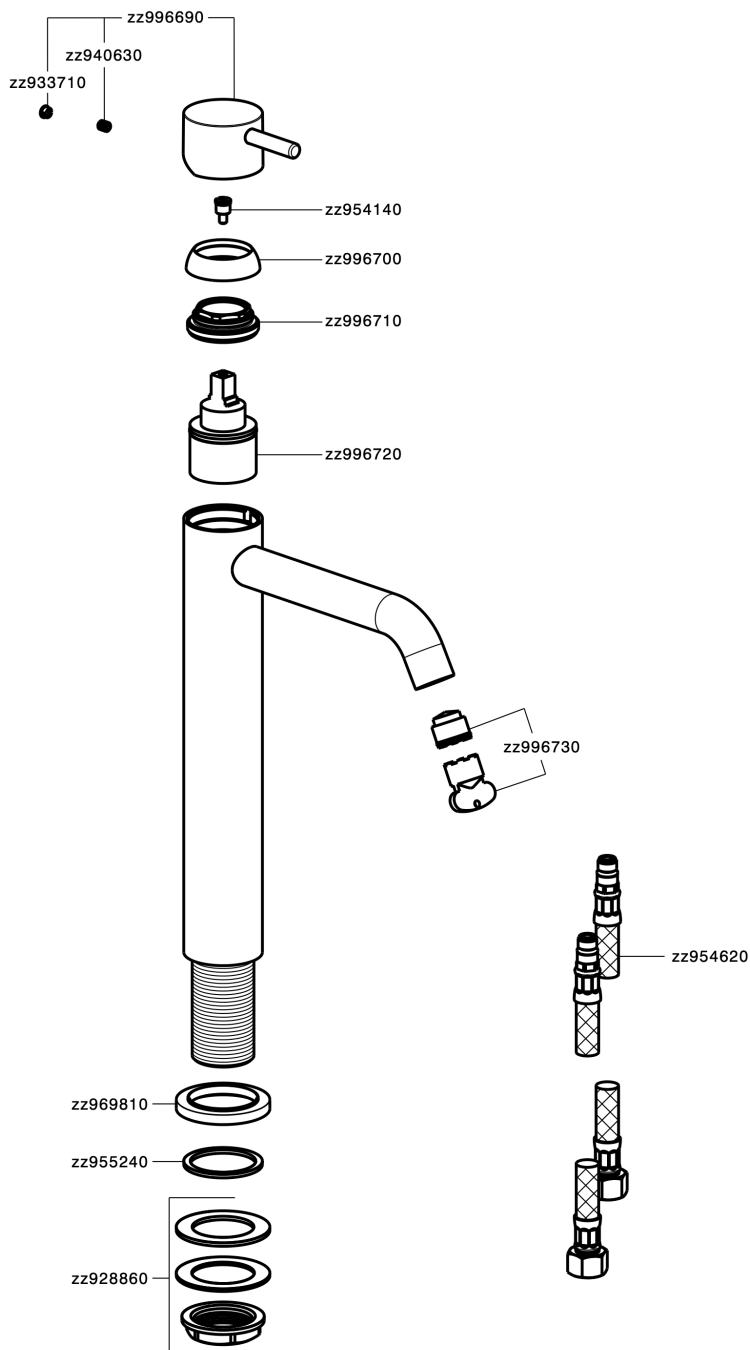

Miscelatore monocomando lavabo alto NUOVA LESS_LN003540

MODELLO **LN003540**

Miscelatore monocomando lavabo alto, senza scarico automatico, flex inox G.3/8"

FINITURE DISPONIBILI

-  **21** 21 Cromo
-  **2F** 2F Nichel Spazzolato
-  **40** 40 Nero Opaco
-  **4Q** 4Q Bianco Opaco

CARATTERISTICHE

Ricambio Cartuccia **ZZ99672000**

Cartuccia Monocomando 35 mm

EcoStop

Con il Dispositivo EcoStop l'apertura dell'acqua avviene con un punto duro al 50% circa della portata. Un fermo a metà apertura, da vincere con una leggera forza solo e soltanto quando ci sia una reale necessità di richiesta d'acqua alla massima portata. Ciò permette di consumare fino al 50% in meno di acqua.

Miscelatore monocomando lavabo alto NUOVA LESS_LN003540

LN003540

<https://www.cisal.it/miscelatore-monocomando-lavabo-alto-nuova-less-ln003540>

2026-07-03