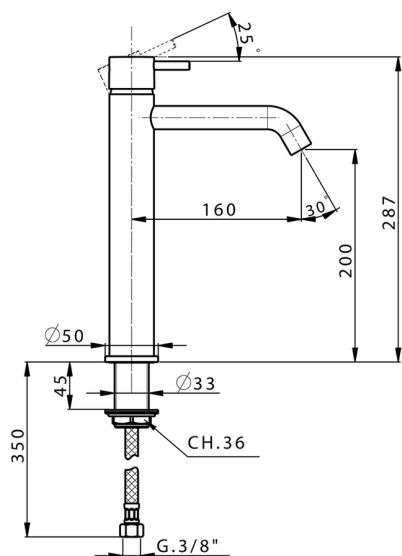

Miscelatore monocomando lavabo alto NUOVA LESS_LN003540

MODELLO **LN003540**

Miscelatore monocomando lavabo alto, senza scarico automatico, flex inox G.3/8"

FINITURE DISPONIBILI

-  **21** 21 Cromo
-  **2F** 2F Nichel Spazzolato
-  **40** 40 Nero Opaco
-  **4Q** 4Q Bianco Opaco

CARATTERISTICHE

Ricambio Cartuccia **ZZ99672000**

Cartuccia Monocomando 35 mm

EcoStop

Con il Dispositivo EcoStop l'apertura dell'acqua avviene con un punto duro al 50% circa della portata. Un fermo a metà apertura, da vincere con una leggera forza solo e soltanto quando ci sia una reale necessità di richiesta d'acqua alla massima portata. Ciò permette di consumare fino al 50% in meno di acqua.

Miscelatore monocomando lavabo alto NUOVA LESS_LN003540

LN003540

<https://www.cisal.it/miscelatore-monocomando-lavabo-alto-nuova-less-ln003540>

2026-07-03