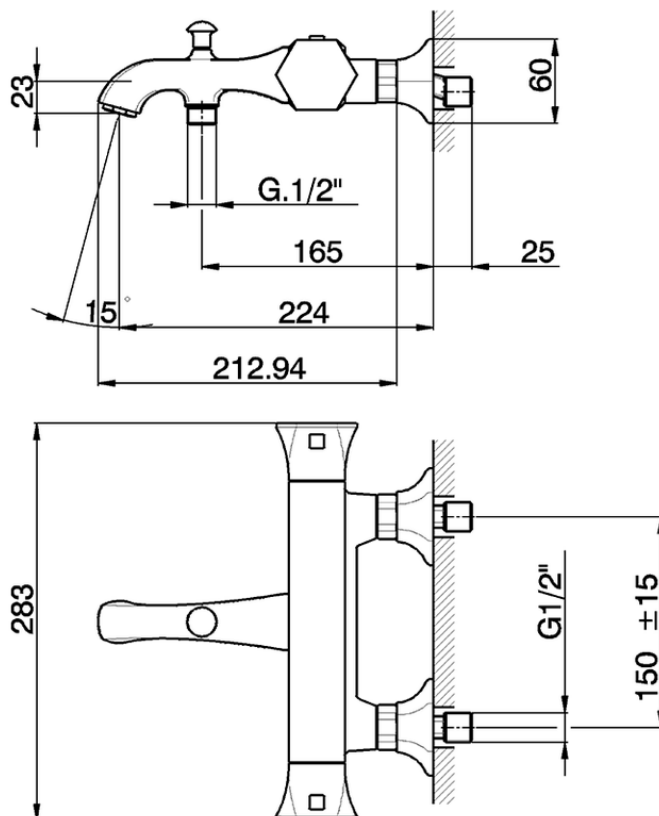

Miscelatore termostatico vasca CHERIE_CET27010

CET27010

<https://www.cisal.it/miscelatore-termostatico-vasca-cherie-cet27010>

2026-07-03