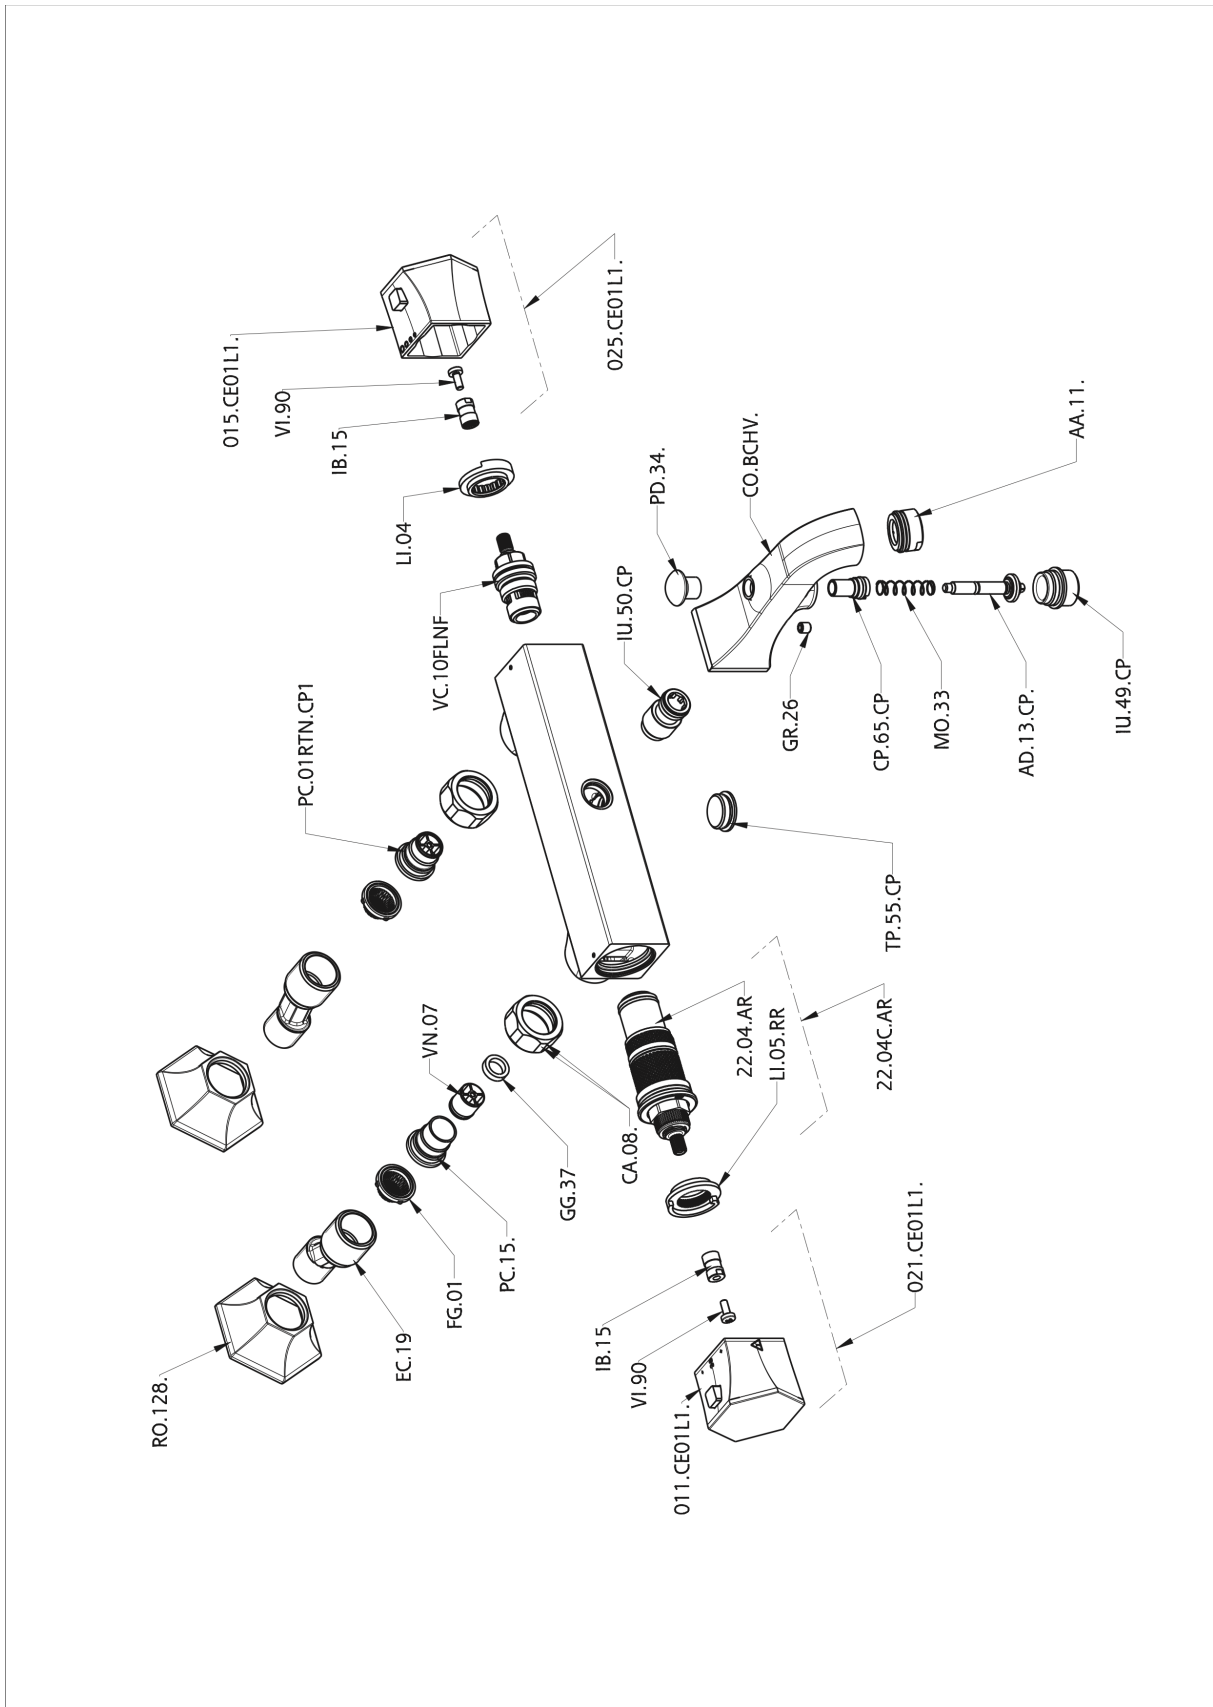

Miscelatore termostatico vasca CHERIE_CET27010

CET27010

<https://www.cisal.it/miscelatore-termostatico-vasca-cherie-cet27010>

2026-07-04