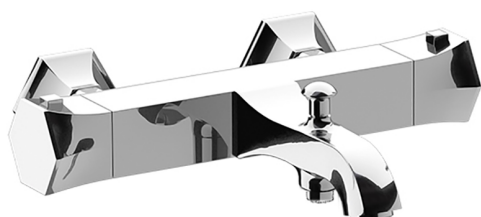

## Miscelatore termostatico vasca CHERIE\_CET27010

MODELLO **CET27010**

Miscelatore termostatico vasca, senza completo doccia, attacco per flessibile 1/2" M

#### SafeTouch

Il sistema SafeTouch Cisal mantiene il corpo del miscelatore freddo al tatto durante il funzionamento.