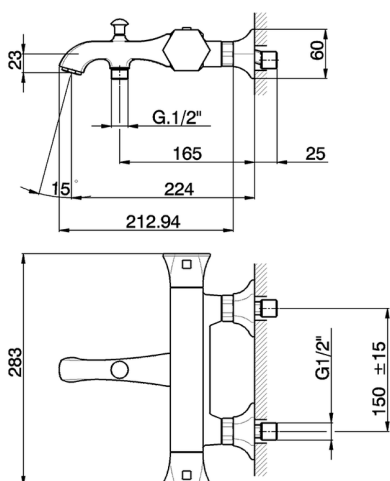

## Miscelatore termostatico vasca CHERIE\_CET27010

MODELLO **CET27010**

Miscelatore termostatico vasca, senza completo doccia, attacco per flessibile 1/2" M

### CARATTERISTICHE

Ricambio Cartuccia **22.04A.AR - ZZ97279004**

**Cartuccia Termostatica Argo 2 (filtro lungo)**