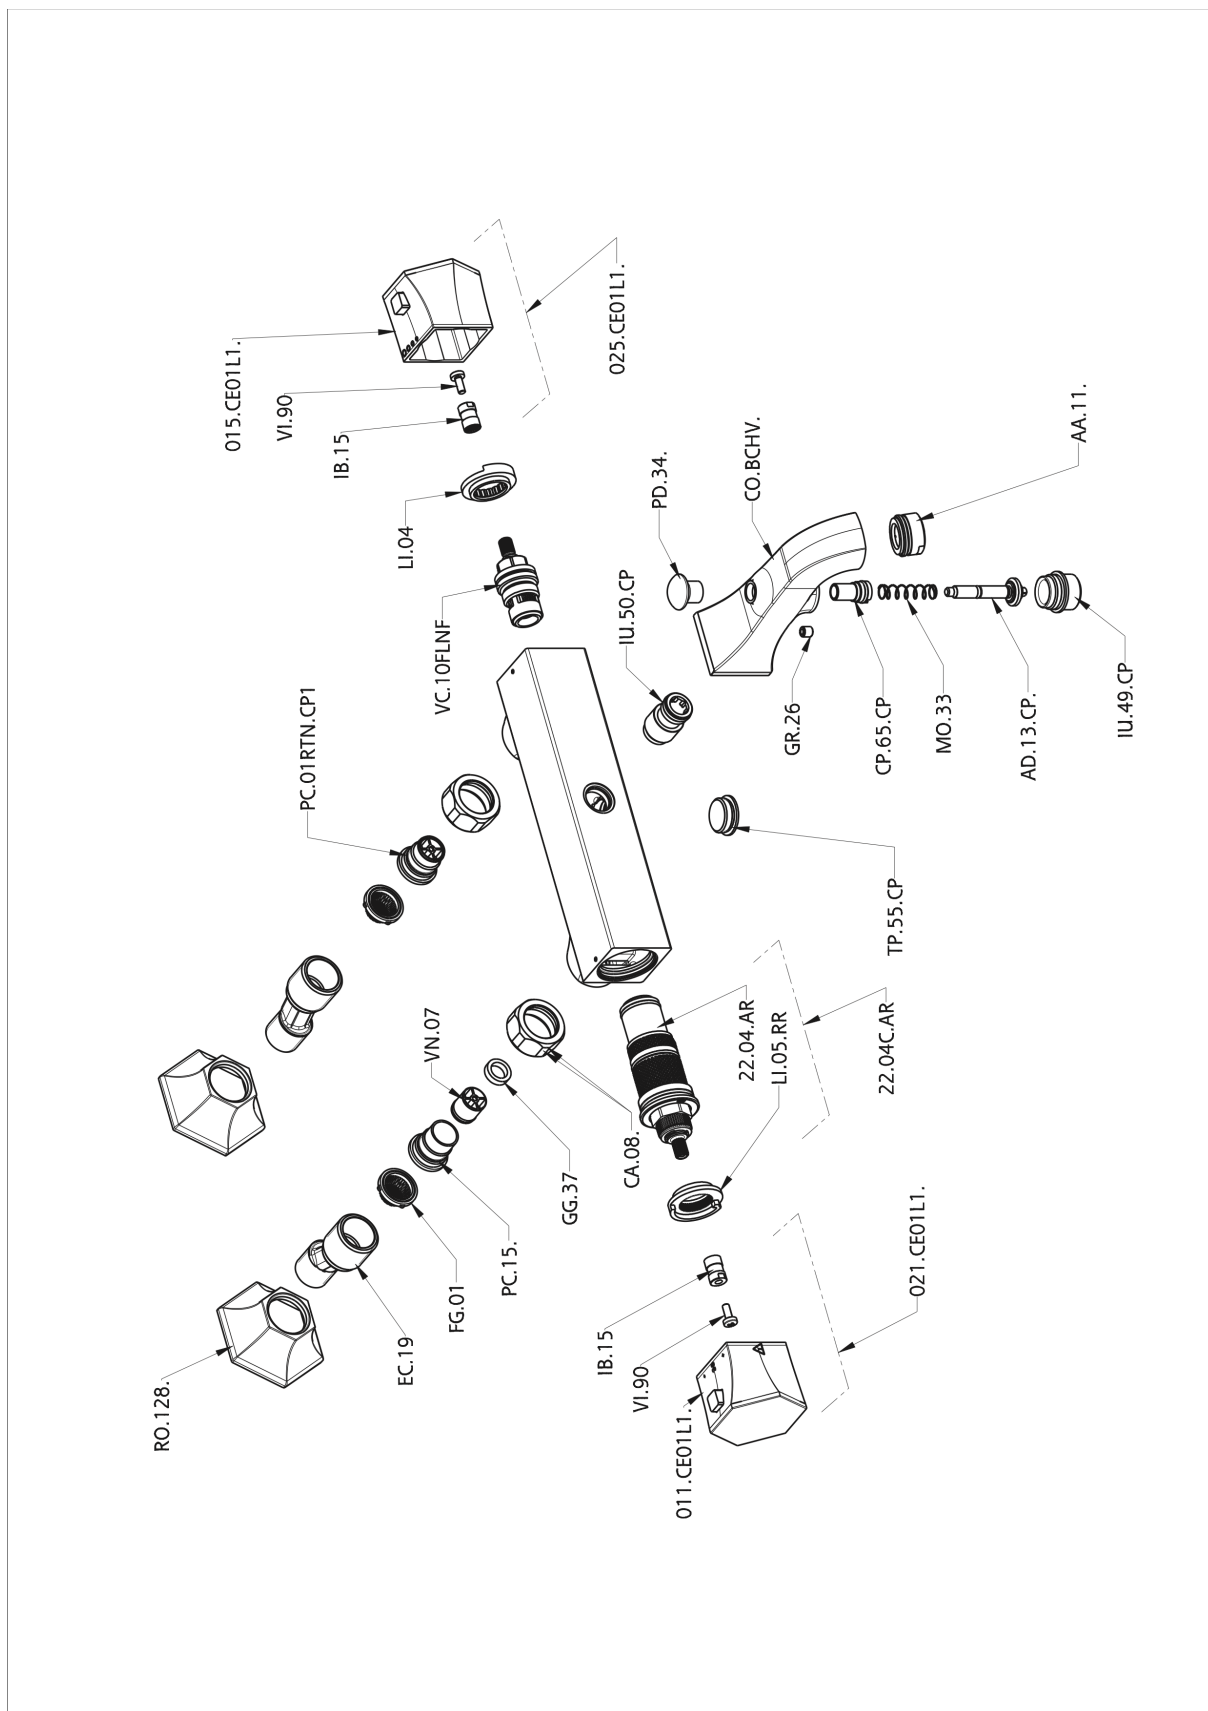

## Miscelatore termostatico vasca CHERIE\_CET27010

CET27010

<https://www.cisal.it/miscelatore-termostatico-vasca-cherie-cet27010>

2026-07-03