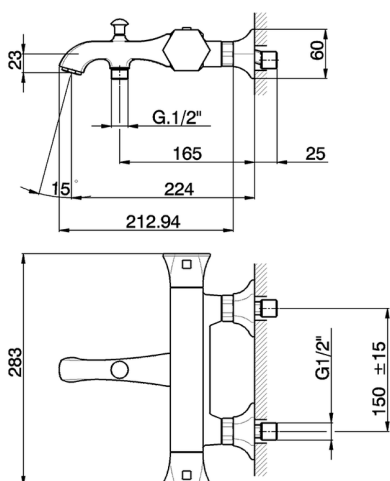

Miscelatore termostatico vasca CHERIE_CET27010

MODELLO **CET27010**

Miscelatore termostatico vasca, senza completo doccia, attacco per flessibile 1/2" M

FINITURE DISPONIBILI

-  **21** 21 Cromo
-  **24** 24 Oro
-  **2B** 2B Nichel Lucido
-  **2P** 2P Oro Rosa

CARATTERISTICHE

Ricambio Cartuccia **22.04A.AR - ZZ97279004**

Cartuccia Termostatica Argo 2 (filtro lungo)

SafeTouch

Il sistema SafeTouch Cisal mantiene il corpo del miscelatore freddo al tatto durante il funzionamento.