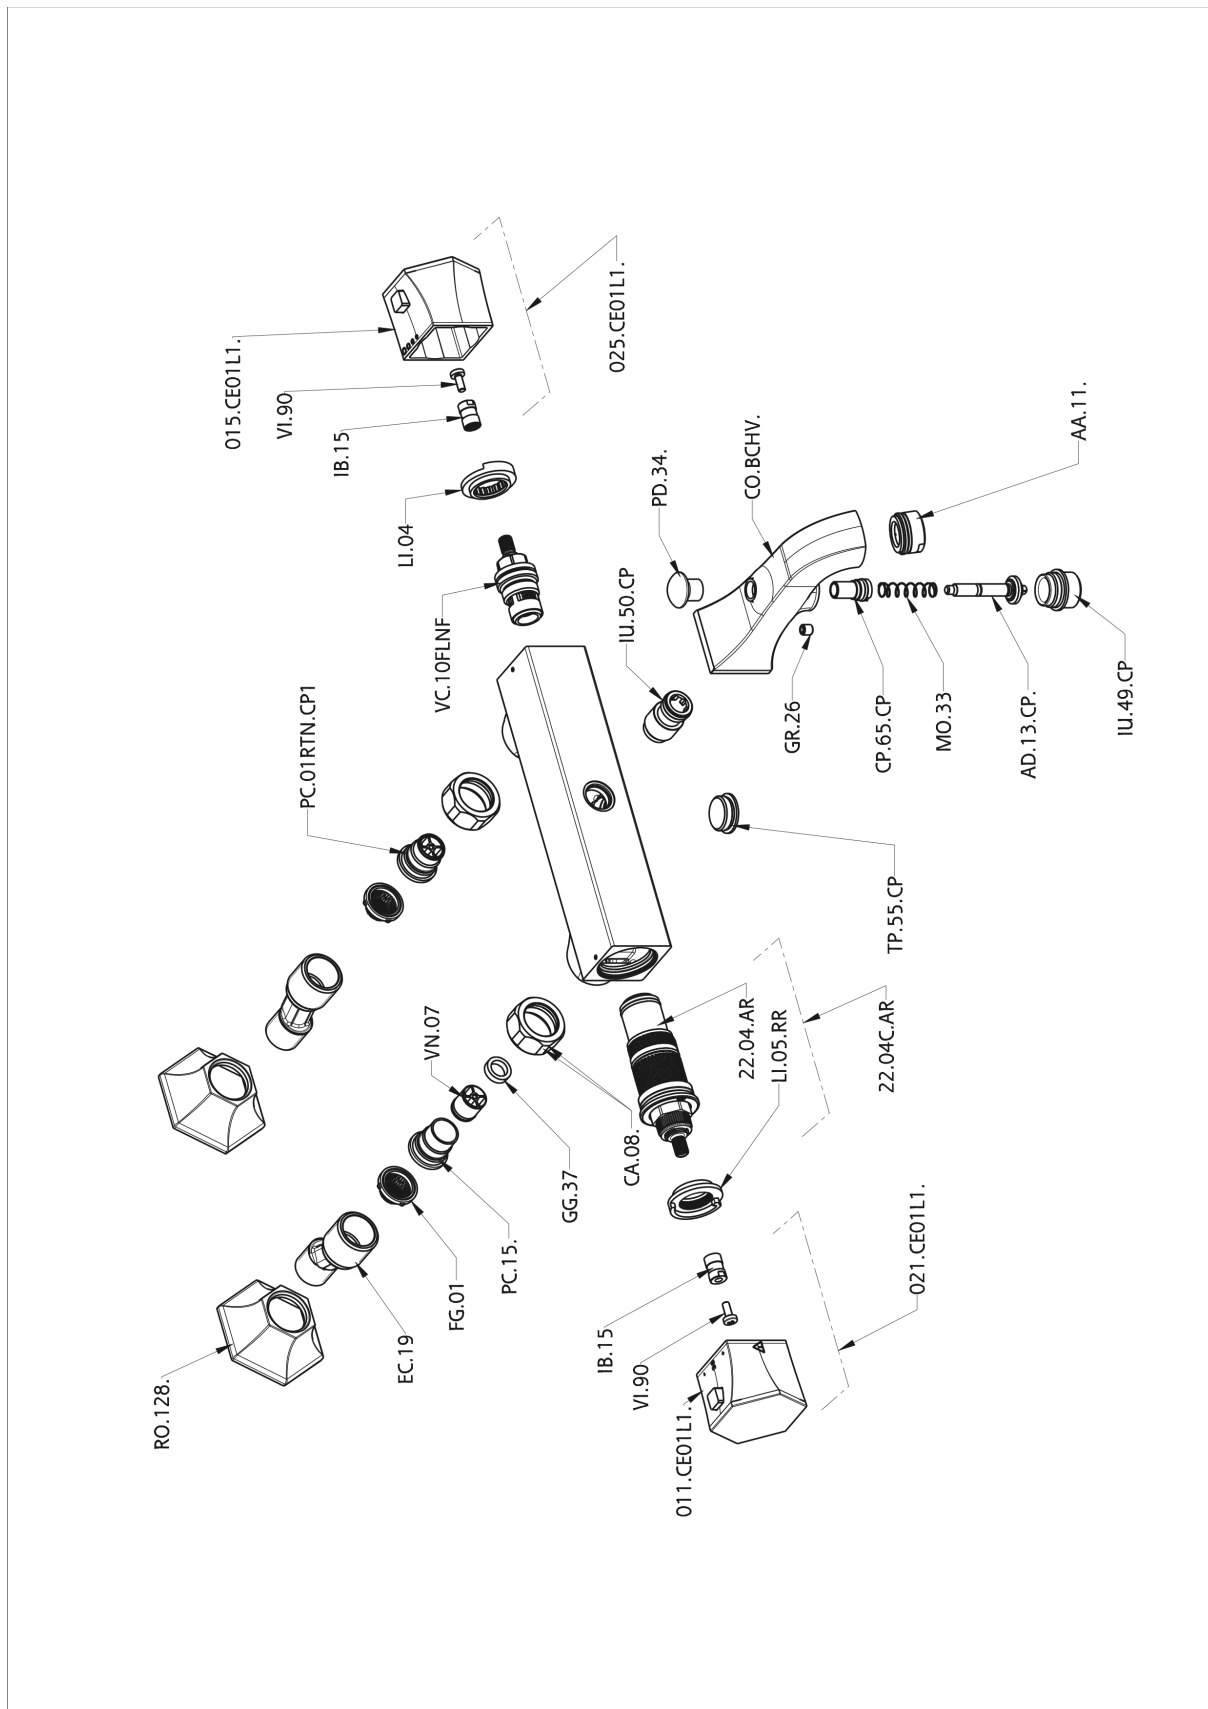

Miscelatore termostatico vasca CHERIE_CET27010

MODELLO **CET27010**

Miscelatore termostatico vasca, senza completo doccia, attacco per flessibile 1/2" M

FINITURE DISPONIBILI

-  **21** 21 Cromo
-  **24** 24 Oro
-  **2B** 2B Nichel Lucido
-  **2P** 2P Oro Rosa

CARATTERISTICHE

Ricambio Cartuccia **22.04A.AR - ZZ97279004**

Cartuccia Termostatica Argo 2 (filtro lungo)

SafeTouch

Il sistema SafeTouch Cisal mantiene il corpo del miscelatore freddo al tatto durante il funzionamento.

Termostatico

Il Termostatico Cisal è il tuo personale gestore dell'acqua che ti aiuta a gestire e controllare acqua ed energia senza sprechi.

Miscelatore termostatico vasca CHERIE_CET27010

CET27010

<https://www.cisal.it/miscelatore-termostatico-vasca-cherie-cet27010>