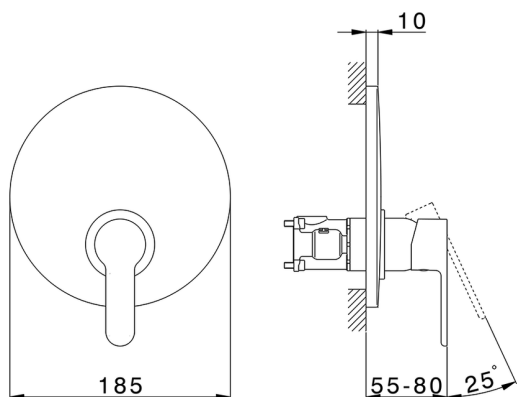

Completo Monocomando per One-Box ONE BOX_C20BM010

MODELLO **C20BM010**

Completo Monocomando per One-Box, 1 uscita, profondità minima di installazione 67 mm, senza parte incasso, per art. ZA00B030-ZA00B031

FINITURE DISPONIBILI

CARATTERISTICHE

Ricambio Cartuccia **ZZ97179000**

Cartuccia Monocomando 35 mm

Installazione **Incasso**

Parti Incasso necessarie **ZA00B031**

ZA00B030

Completo Monocomando per One-Box ONE BOX_C20BM010