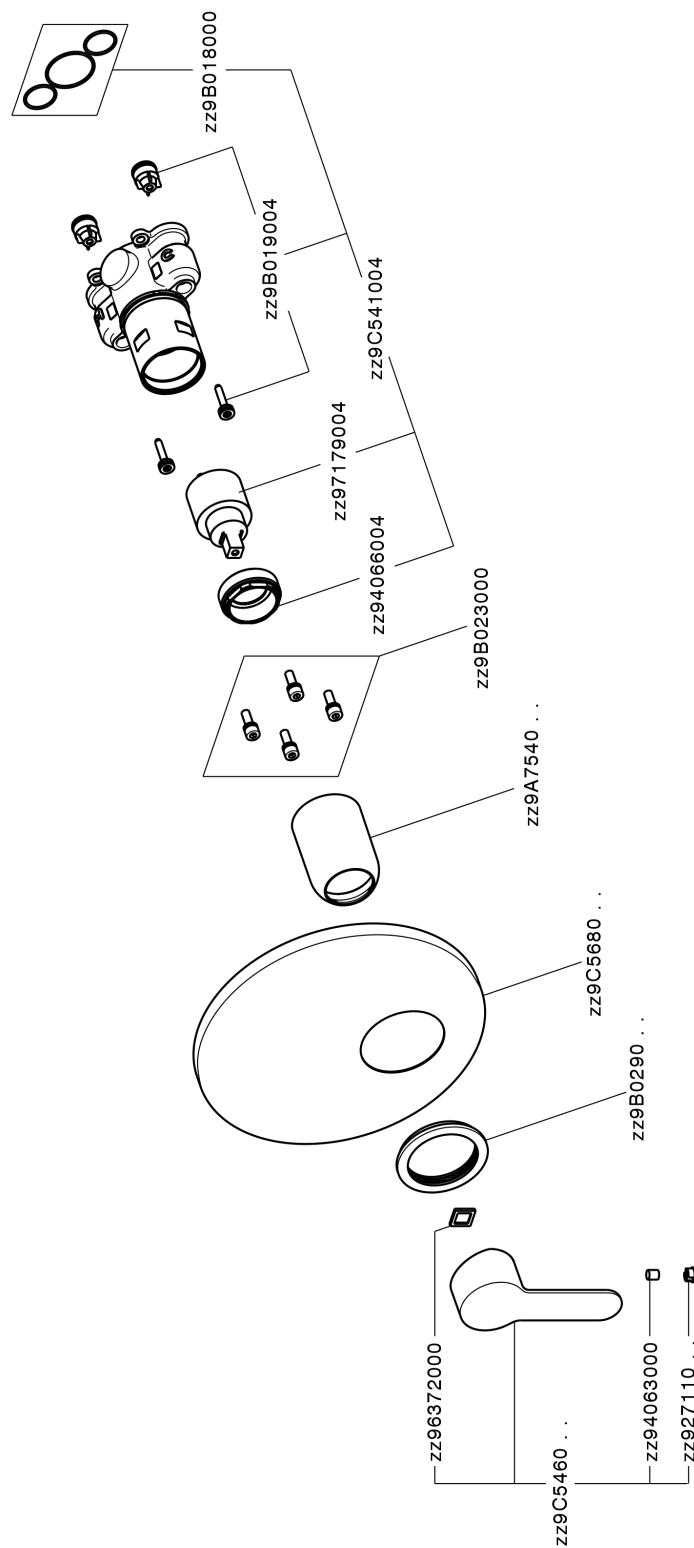

Completo Monocomando per One-Box ONE BOX_C20BM010

MODELLO **C20BM010**

Completo Monocomando per One-Box, 1 uscita, profondità minima di installazione 67 mm, senza parte incasso, per art. ZA00B030-ZA00B031

FINITURE DISPONIBILI

CARATTERISTICHE

Ricambio Cartuccia **ZZ97179000**

Cartuccia Monocomando 35 mm

Installazione **Incasso**

Parti Incasso necessarie **ZA00B031**

ZA00B030

Completo Monocomando per One-Box ONE BOX_C20BM010

C20BM010

<https://www.cisal.it/completo-monocomando-per-one-box-one-box-c20bm010>

One-Box Universale per incasso ONE BOX_ZA00B031

MODELLO **ZA00B031**

One-Box Universale per incasso, per termostatico o monocomando 1, 2 o 3 uscite, senza parte esterna, con silenziosi, con guarnizione per sigillatura