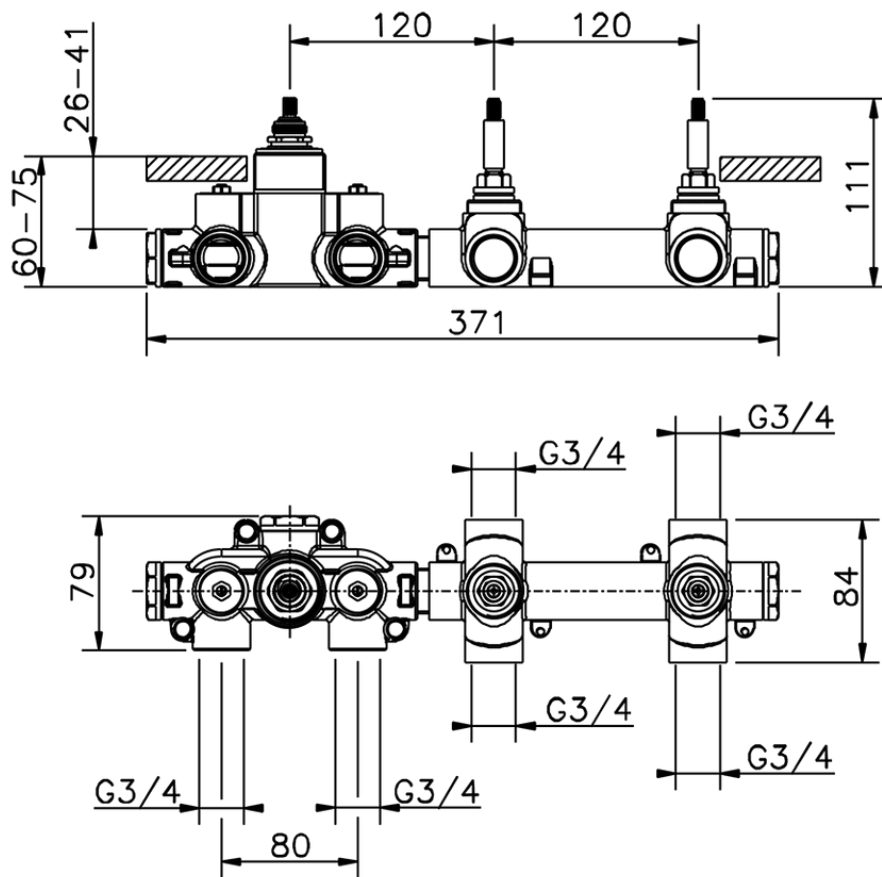

Parte esterna termo doccia incasso 2 funzioni WELLNESS_WE01R200

WE01R200

<https://www.cisal.it/parte-esterna-termo-doccia-incasso-2-funzioni-wellness-we01r200>

ZA01R200

<https://www.cisal.it/parte-incasso-termostatico-2-funzioni-incasso-za01r200>