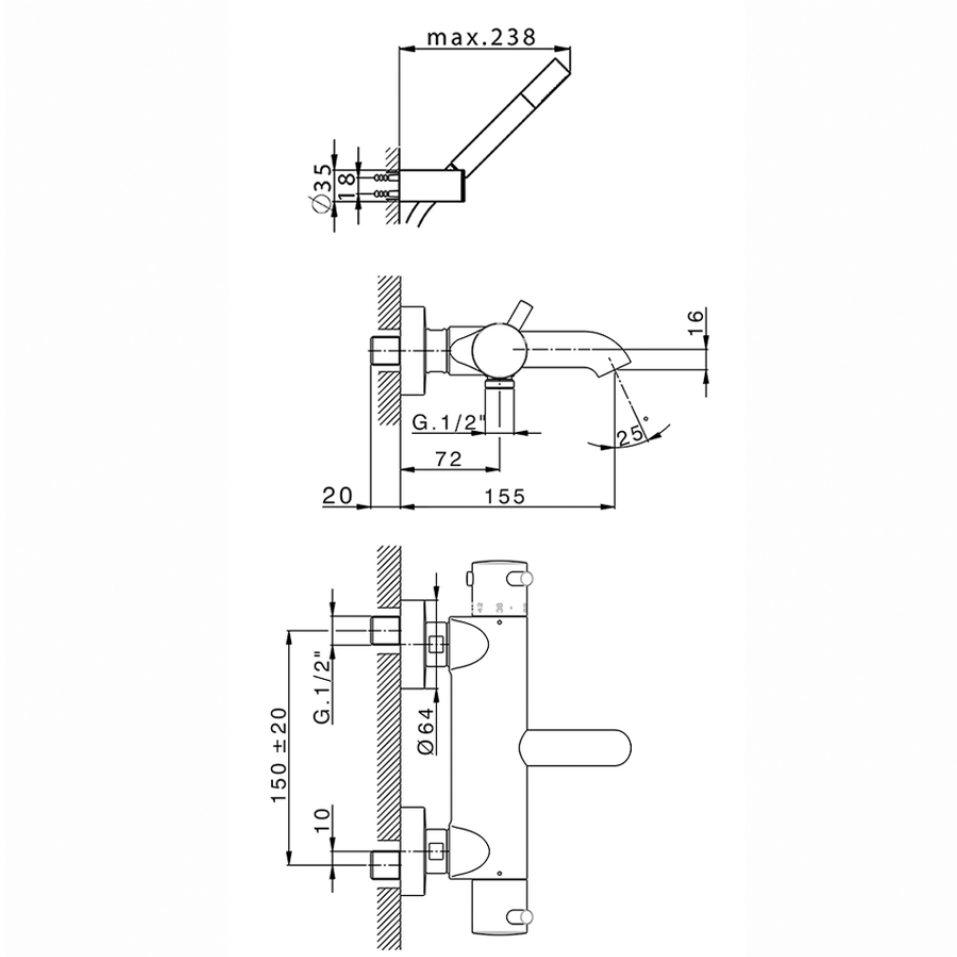

Miscelatore termostatico vasca completo LESS MINIMAL_LND23016

LND23016

<https://www.cisal.it/miscelatore-termostatico-vasca-completo-less-minimal-lnd23016>

2026-06-10