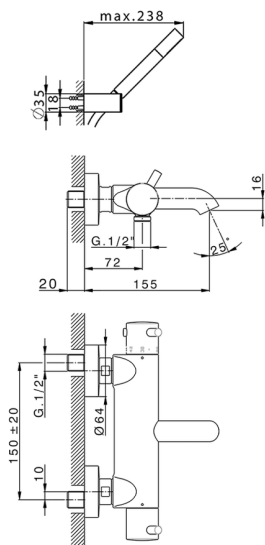

## Miscelatore termostatico vasca completo LESS MINIMAL\_LND23016

MODELLO **LND23016**

Miscelatore termostatico vasca completo, supporto doccetta snodato murale, doccetta monogetto minimale in Ottone, flessibile liscio SUPREME 150 cm

### CARATTERISTICHE

Ricambio Cartuccia **24.04A.PP**

**Cartuccia Termostatica Plus P 8X20**