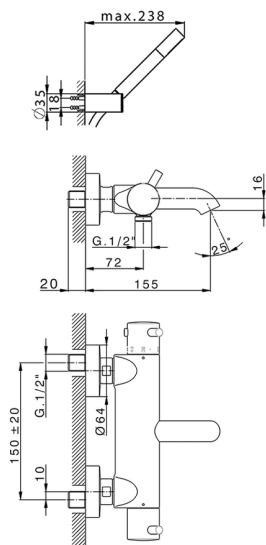

Miscelatore termostatico vasca completo LESS MINIMAL_LND23016

MODELLO **LND23016**

Miscelatore termostatico vasca completo, supporto doccia a snodo murale, doccia a mano monogetta minimale in Ottone, flessibile liscio SUPREME 150 cm

FINITURE DISPONIBILI

-  **21** 21 Cromo
-  **2F** 2F Nichel Spazzolato
-  **40** 40 Nero Opaco
-  **4Q** 4Q Bianco Opaco

CARATTERISTICHE

Ricambio Cartuccia **24.04A.PP**

Cartuccia Termostatica Plus P 8X20