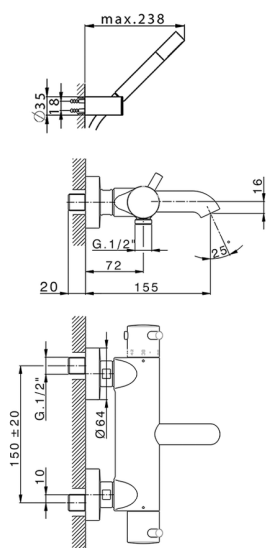

Miscelatore termostatico vasca completo LESS MINIMAL_LND23016

MODELLO **LND23016**

Miscelatore termostatico vasca completo, supporto doccetta snodato murale, doccetta monogetto minimale in Ottone, flessibile liscio SUPREME 150 cm

FINITURE DISPONIBILI

-  **21** 21 Cromo
-  **2F** 2F Nichel Spazzolato
-  **40** 40 Nero Opaco
-  **4Q** 4Q Bianco Opaco

CARATTERISTICHE

Ricambio Cartuccia **24.04A.PP**

Cartuccia Termostatica Plus P 8X20