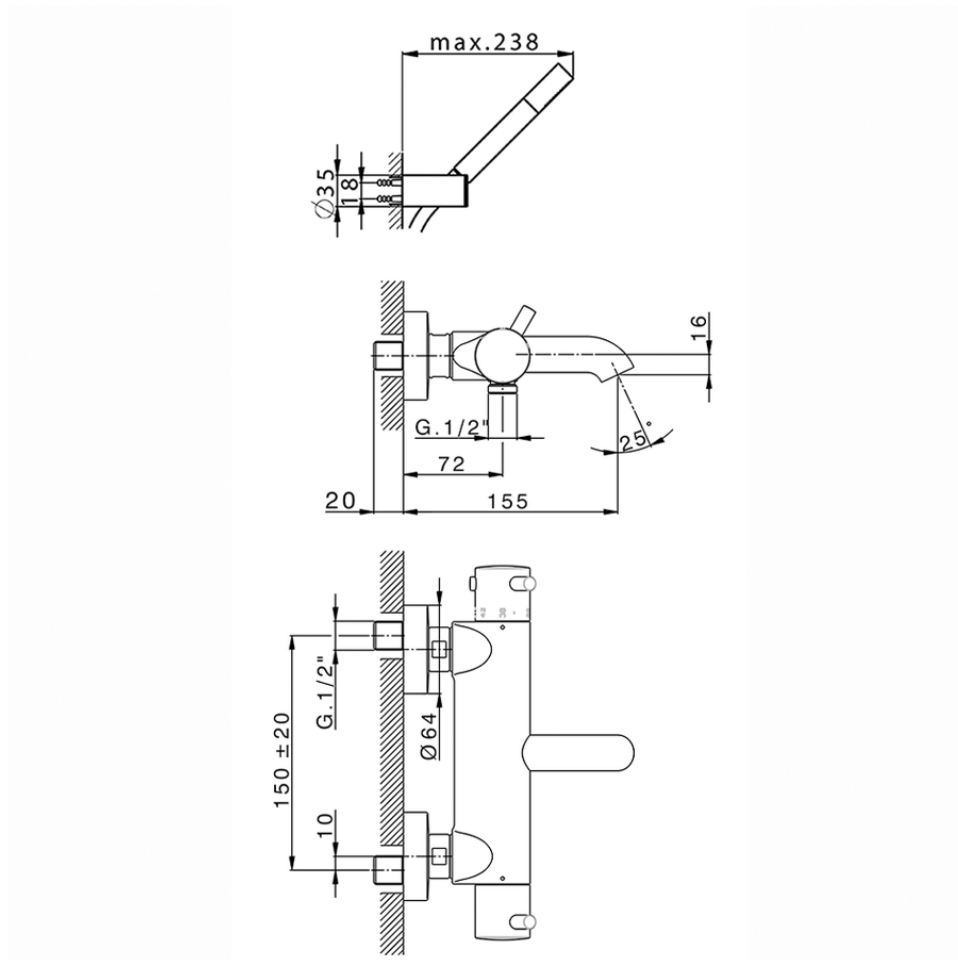

Miscelatore termostatico vasca completo LESS MINIMAL_LND23016

LND23016

<https://www.cisal.it/miscelatore-termostatico-vasca-completo-less-minimal-lnd23016>

2026-06-10