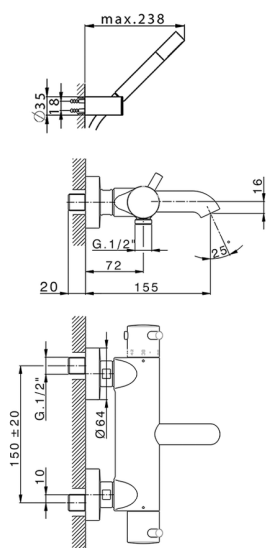

Miscelatore termostatico vasca completo LESS MINIMAL_LND23016

MODELLO **LND23016**

Miscelatore termostatico vasca completo, supporto doccia a snodo murale, doccia a mano monogetto minimale in Ottone, flessibile liscio SUPREME 150 cm

FINITURE DISPONIBILI

-  **21** 21 Cromo
-  **2F** 2F Nichel Spazzolato
-  **40** 40 Nero Opaco
-  **4Q** 4Q Bianco Opaco

CARATTERISTICHE

Ricambio Cartuccia **24.04A.PP**

Cartuccia Termostatica Plus P 8X20