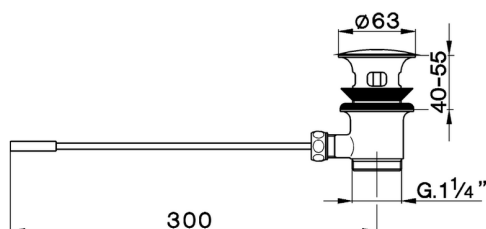

Scarico automatico COMPLEMENTI_ZA005800

MODELLO **ZA005800**

Scarico automatico,astina frontale

FINITURE DISPONIBILI

21 21 Cromo

2A 2A Nichel Satinato Spazzolato

CARATTERISTICHE

2026-06-17