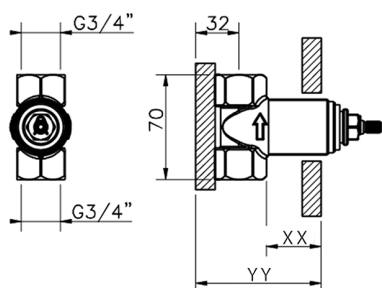

CARATTERISTICHE

Installazione **Incasso**
 Parti Incasso necessarie **ZA003340**
ZA003330

Parte incasso rubinetto 1/2" INCASSO_ZA003340

MODELLO **ZA003340**

Parte incasso rubinetto 1/2", apertura in senso antiorario

FINITURE DISPONIBILI

04 04 Senza Finitura

CARATTERISTICHE

Incasso **1**

Piastra/Plate/Plaque/Platte/Placa
 2-3mm: XX 31-46 YY 80-95
 10mm: XX 25-40 YY 76-91

Parte incasso rubinetto 3/4" INCASSO_ZA003330

MODELLO **ZA003330**

Parte incasso rubinetto 3/4", apertura in senso antiorario

FINITURE DISPONIBILI

04 04 Senza Finitura

CARATTERISTICHE

Incasso **1**

Piastra/Plate/Plaque/Platte/Placa

2-3mm: XX 31-46 YY 80-95

10mm: XX 25-40 YY 76-91