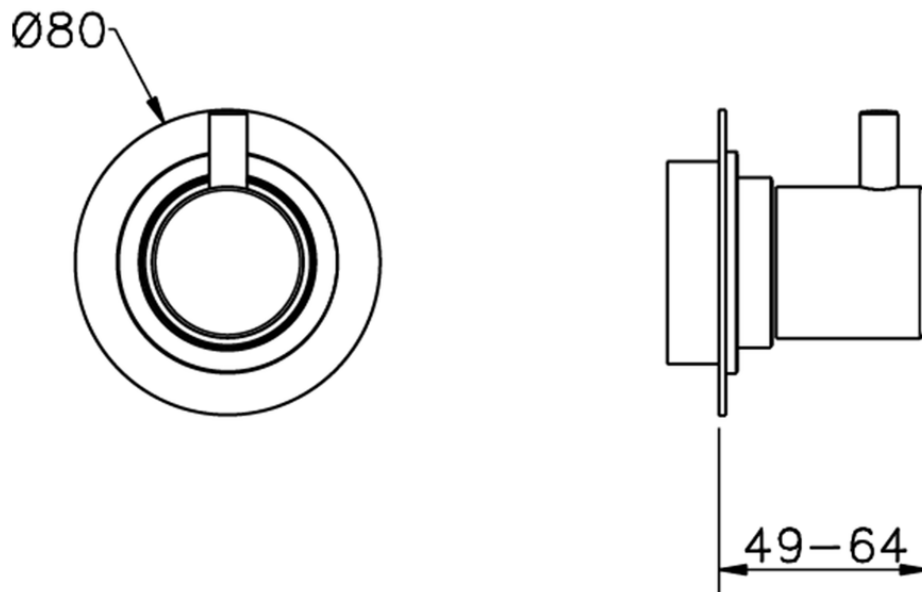

Parte esterna rubinetto NUOVA LESS_LN003310

LN003310

<https://www.cisal.it/parte-esterna-rubinetto-nuova-less-ln003310>

Piastra/Plate/Plaque/Platte/Placa
 2-3mm: XX 31-46 YY 80-95
 10mm: XX 25-40 YY 76-91

ZA003340

<https://www.cisal.it/parte-incasso-rubinetto-1-2-incasso-za003340>

Piastra/Plate/Plaque/Platte/Placa
 2-3mm: XX 31-46 YY 80-95
 10mm: XX 25-40 YY 76-91

ZA003330

<https://www.cisal.it/parte-incasso-rubinetto-3-4-incasso-za003330>