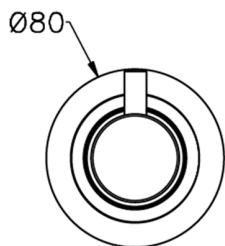

Parte esterna rubinetto NUOVA LESS_LN003310

MODELLO **LN003310**

Parte esterna rubinetto, senza parte incasso, per art. ZA003330-ZA003340

FINITURE DISPONIBILI

-  **21** 21 Cromo
-  **2F** 2F Nichel Spazzolato
-  **40** 40 Nero Opaco
-  **4Q** 4Q Bianco Opaco

CARATTERISTICHE

Installazione **Incasso**
 Parti Incasso necessarie **ZA003340**
ZA003330

Parte incasso rubinetto 1/2" INCASSO_ZA003340

MODELLO **ZA003340**

Parte incasso rubinetto 1/2", apertura in senso antiorario

FINITURE DISPONIBILI

04 04 Senza Finitura

CARATTERISTICHE

Incasso **1**

Piastra/Plate/Plaque/Platte/Placa
 2-3mm: XX 31-46 YY 80-95
 10mm: XX 25-40 YY 76-91

Parte incasso rubinetto 3/4" INCASSO_ZA003330

MODELLO **ZA003330**

Parte incasso rubinetto 3/4", apertura in senso antiorario

FINITURE DISPONIBILI

04 04 Senza Finitura

CARATTERISTICHE

Incasso **1**

Piastra/Plate/Plaque/Platte/Placa

2-3mm: XX 31-46 YY 80-95

10mm: XX 25-40 YY 76-91