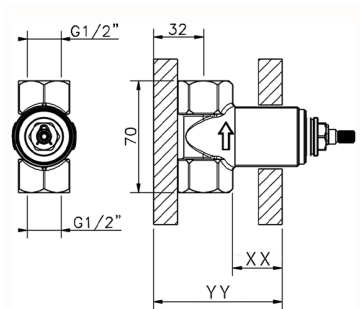

Parte esterna rubinetto NUOVA LESS_LN003310

MODELLO **LN003310**

Parte esterna rubinetto, senza parte incasso, per art. ZA003330-ZA003340

FINITURE DISPONIBILI

-  **21** 21 Cromo
-  **2F** 2F Nichel Spazzolato
-  **40** 40 Nero Opaco
-  **4Q** 4Q Bianco Opaco

CARATTERISTICHE

Installazione **Incasso**
 Parti Incasso necessarie **ZA003340**
ZA003330

Parte incasso rubinetto 1/2" INCASSO_ZA003340

MODELLO **ZA003340**

Parte incasso rubinetto 1/2", apertura in senso antiorario

FINITURE DISPONIBILI

04 04 Senza Finitura

CARATTERISTICHE

Incasso **1**

Piastra/Plate/Plaque/Platte/Placa
 2-3mm: XX 31-46 YY 80-95
 10mm: XX 25-40 YY 76-91

Parte incasso rubinetto 3/4" INCASSO_ZA003330

MODELLO **ZA003330**

Parte incasso rubinetto 3/4", apertura in senso antiorario

FINITURE DISPONIBILI

04 04 Senza Finitura

CARATTERISTICHE

Incasso **1**

Piastra/Plate/Plaque/Platte/Placa

2-3mm: XX 31-46 YY 80-95

10mm: XX 25-40 YY 76-91